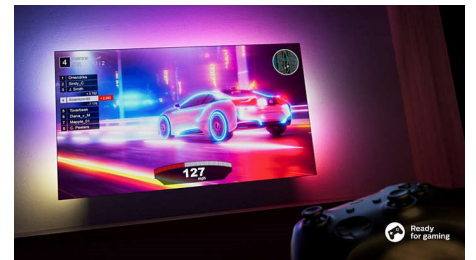

Pour le gaming.

Profitez pleinement de votre console avec la technologie HDMI 2.1, pour un gameplay rapide et des graphismes fluides. La technologie VRR est prise en charge, et le paramètre de faible latence s'active automatiquement lorsque vous allumez votre console. Le mode jeu d'Ambilight vous fait vivre des sensations fortes.

Compatible avec les formats HDR

Compatible avec tous les principaux formats HDR