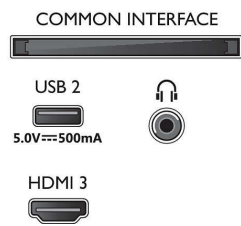

Téléviseur 4K Ambilight

Téléviseur Ambilight 108 cm (43") Prend en charge les formats HDR, Son Dolby Atmos, Philips Smart TV

43PUS8108/12

Caractéristiques

Ambilight

- Fonctions Ambilight: S'adapte à la couleur du mur, Mode lounge, Mode jeu, Musique Ambilight, AmbiSleep, Ambilight intégré
- Version Ambilight: 3 côtés

Image/affichage

- Diagonale de l'écran (pouces): 43 pouces
- Diagonale de l'écran (cm): 108 cm
- Afficheur: LED 4K Ultra HD
- Résolution d'écran: 3840 x 2160

- Fréquence de rafraîchissement natif: 60 Hz
- Moteur d'images: Pixel Precise Ultra HD
- Amélioration de l'image: HDR10, HLG (Hybrid Log Gamma), Compatible HDR10+, Dolby Vision

Résolution d'entrée de l'écran

- Résolution - fréquence de rafraîchissement: 576p-50 Hz, 640 x 480 - 60 Hz, 720p - 50 Hz, 60 Hz, 1920 x 1080p - 24 Hz, 25 Hz, 30 Hz, , 50 Hz, 60 Hz, 2560 x 1440 - 60 Hz, 3840 x 2160p - 24 Hz, 25 Hz, 30 Hz, , 50 Hz, 60 Hz

Tuner/réception/transmission

- TV numérique: DVB-T/T2/T2-HD/C/S/S2
- Guide des programmes de télévision*: Guide électronique de programmes 8 j.
- Indication de l'intensité du signal
- Télétex: Hypertexte 1 000 pages
- Compatible HEVC

Smart TV

- Système d'exploitation: Téléviseur Smart TV avec système d'exploitation amélioré

Connections

Side