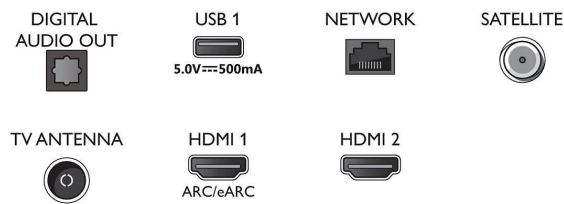

Téléviseur 4K Ambilight

Téléviseur Ambilight 108 cm (43") Prend en charge les formats HDR, Son Dolby Atmos, Philips Smart TV

43PUS8108/12

Caractéristiques

Ambilight

- Fonctions Ambilight: S'adapte à la couleur du mur, Mode lounge, Mode jeu, Musique Ambilight, AmbiSleep, Ambilight intégré
- Version Ambilight: 3 côtés

Image/affichage

- Diagonale de l'écran (pouces): 43 pouces
- Diagonale de l'écran (cm): 108 cm
- Afficheur: LED 4K Ultra HD
- Résolution d'écran: 3840 x 2160

- Fréquence de rafraîchissement natif: 60 Hz
- Moteur d'images: Pixel Precise Ultra HD
- Amélioration de l'image: HDR10, HLG (Hybrid Log Gamma), Compatible HDR10+, Dolby Vision

Résolution d'entrée de l'écran

- Résolution - fréquence de rafraîchissement: 576p-50 Hz, 640 x 480 - 60 Hz, 720p - 50 Hz, 60 Hz, 1920 x 1080p - 24 Hz, 25 Hz, 30 Hz, , 50 Hz, 60 Hz, 2560 x 1440 - 60 Hz, 3840 x 2160p - 24 Hz, 25 Hz, 30 Hz, , 50 Hz, 60 Hz

Tuner/réception/transmission

- TV numérique: DVB-T/T2/T2-HD/C/S/S2
- Guide des programmes de télévision*: Guide électronique de programmes 8 j.
- Indication de l'intensité du signal
- Télétex: Hypertexte 1 000 pages
- Compatible HEVC

Smart TV

- Système d'exploitation: Téléviseur Smart TV avec système d'exploitation amélioré

Connections

Side

Bottom