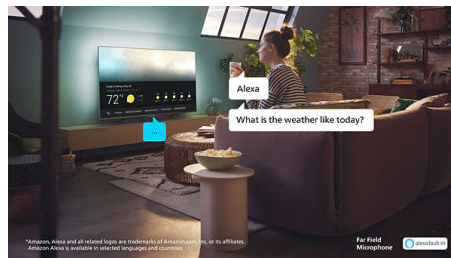

### Dolby Vision et Dolby Atmos

Grâce aux technologies Dolby Vision et Dolby Atmos intégrées, vos films, émissions et

jeux bénéficient d'une qualité visuelle et sonore incroyable. L'image est fidèle à la vision du réalisateur. Finie, la déception des scènes trop sombres pour comprendre ce qu'il se passe ! Entendez chaque mot clairement. Vivez des effets sonores entièrement immersifs.

### Commande vocale IA

Vous avez le choix entre différents assistants vocaux ! Parlez aux appareils Alexa par l'intermédiaire du téléviseur Philips pour écouter de la musique, écouter les actualités, consulter la météo, contrôler des appareils domestiques connectés, et bien plus encore. L'utilisation d'Alexa sur nos appareils Series 8100 est simple et mains libres. Il vous suffit de demander et Alexa répondra instantanément. Si vous regardez un