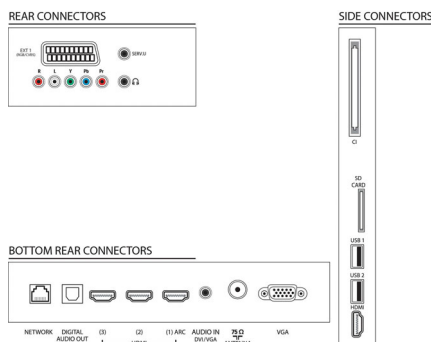

Spotřeba

- Napájení ze sítě: 220–240 V stř., 50/60 Hz

- Okolní teplota: 5 °C až 40 °C
- Spotřeba energie v pohotovostním režimu: <0,15 W
- Značka energetické třídy: A
- Spotřeba dle energetického štítku EU: 59 W
- Funkce úspory energie: Vypnutí se spotřebou 0 W, Automatický vypínač, Režim Eco, Nabídka nastavení Eco, Světelný senzor, Vypnutí obrazu (u rádia)
- Spotřeba elektrické energie v režimu Vypnuto: <0,01
- Průměrná roční spotřeba: 86 kWh
- Přítomnost olova: Ano*
- Roční spotřeba v pohotovostním režimu: 1,1* kWh

Příslušenství

- Dodávané příslušenství: Napájecí kabel, Dálkový ovladač, 2x baterie AAA, 4x 3D brýle PTA416, Otočný stojan na nábytek, Stručný návod k rychlému použití, Upozornění na ochranu zdraví pro technologii 3D, Brožura s právními a bezpečnostními informacemi, Záruční list
- Volitelné příslušenství: 3D brýle PTA416, Bezdrátový USB adaptér (PTA01)

Rozměry

- Šířka přístroje: 992 mm
- Výška přístroje: 586 mm
- Hloubka přístroje: 37,8 mm
- Hmotnost výrobku: 13 kg
- Šířka přístroje (s podstavcem): 992 mm
- Výška přístroje (s podstavcem): 660 mm
- Hloubka přístroje (s podstavcem): 254 mm
- Hmotnost výrobku (+ podstavec): 15.8 kg
- Šířka balení: 1065 mm
- Výška balení: 693 mm
- Hloubka balení: 158 mm
- Kompatibilní držák na stěnu: 400 x 400 mm

Datum vydání 2023-07-27

Verze: 7.6.7

EAN: 87 12581 60265 9

© 2023 Koninklijke Philips N.V.
Všechna práva vyhrazena.

Údaje mohou být změněny bez předchozího varování.
Ochranné známky jsou majetkem Koninklijke Philips N.V. nebo jejich příslušných vlastníků.

www.philips.com

* Net TV: Pro kompletní nabídku služeb ve vaší zemi navštivte webové stránky www.philips.com/smarttv.

* Rodiče by měli dohlížet na děti, které sledují 3D obraz, a dávat pozor, zda se u nich neprojeví výše uvedené nepříjemné pocity. Sledování 3D obrazu se nedoporučuje u dětí do 6 let, protože jejich zrakové ústrojí ještě není plně vyvinuto.

* Televizor podporuje příjem DVB vysílání „Free to air“. Někteří operátoři DVB nemusí být podporováni. Aktuální seznam naleznete v části Nejčastější dotazy na webových stránkách podpory společnosti Philips. Někteří operátoři vyžadují podmíněný přístup a předplatné. Další informace získáte od operátora.

* Používání integrovaného digitálního TV tuneru pomáhá šetřit energii

* 8denní EPG, služba není dostupná ve všech zemích

* Nahrávání na zařízení USB funguje pouze u digitálních kanálů s podporou elektronického programového průvodcem (IP-EPG), funkce může být omezena na určité země a kanály. Nahrávání může být omezeno ochranou proti kopírování vysílaného obsahu (CI+). Je nutné připojení k internetu.

* Spotřeba energie v kWh za rok je počítána ze spotřeby elektrické energie televizoru při provozu 4 hodin za den po dobu 365 dní. Reálná spotřeba energie závisí na tom, jak mnoho bude televizor využíván.

* Použití síťového vypínače sníží spotřebu ve vypnutém stavu na 0