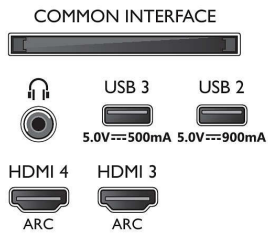

P5 con AI Perfect Picture Engine Sonido Dolby Atmos, Televisor con Ambilight en 4 lados, Android TV de 121 cm (48")

Especificaciones

Ambilight

- Funciones Ambilight: Ambilight+Hue integrado, Adaptable al color de la pared, Modo Lounge light, Modo de juego, Música y Ambilight, AmbiWakeup, AmbiSleep, Altavoces domésticos inalámbricos Philips, Aurora de Ambilight, Animación de inicio de Ambilight
- Versión Ambilight: última generación con 4 lados

Imagen/Pantalla

- Tamaño diagonal de pantalla (métrico): 121 cm

- Pantalla: OLED 4K Ultra HD
- Resolución de pantalla: 3840 x 2160
- Frecuencia de actualización nativa: 120 Hz
- Motor de imagen: P5 AI Perfect Picture Engine
- Mejora de la imagen: Amplia gama de colores mejorada en un 99% DCI/P3, Dolby Vision, Perfect Natural Motion, Micro Dimming Perfect, Modo de calidad de imagen mediante IA, CalMAN Ready, HDR10+ Adaptive, Modo IMAX Enhanced, Modo de cineasta
- Tamaño diagonal de pantalla (pulgadas): 48 pulgadas

48OLED857/12

Resolución de entrada de la pantalla

- Resolución-Frecuencia de actualización: 576p-50 Hz, 640 x 480-60 Hz, 720p-50 Hz, 60 Hz, 2560 x 1440-60 Hz, 120 Hz, 1920 x 1080p-24 Hz, 25 Hz, 30 Hz, 50 Hz, 3840 x 2160p-24 Hz, 25 Hz, 30 Hz, 50 Hz, 60 Hz, 100 Hz, 120 Hz.

Sintonizador/recepción/transmisión

- Televisión digital: TDT/T2/T2-HD/C/S/S2
- Guía de programación de televisión*: Guía electrónica de programación de 8 días

Connections

Side