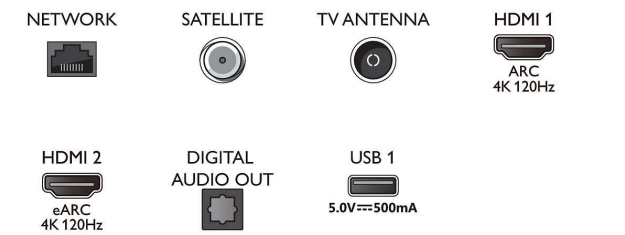

Android TV 4K UHD

P5 con AI Perfect Picture Engine Sonido Dolby Atmos, Televisor con Ambilight en 4 lados, Android TV de 121 cm (48")

Especificaciones

Ambilight

- Funciones Ambilight: Ambilight+Hue integrado, Adaptable al color de la pared, Modo Lounge light, Modo de juego, Música y Ambilight, AmbiWakeup, AmbiSleep, Altavoces domésticos inalámbricos Philips, Aurora de Ambilight, Animación de inicio de Ambilight
- Versión Ambilight: última generación con 4 lados

Imagen/Pantalla

- Tamaño diagonal de pantalla (métrico): 121 cm

- Pantalla: OLED 4K Ultra HD
- Resolución de pantalla: 3840 x 2160
- Frecuencia de actualización nativa: 120 Hz
- Motor de imagen: P5 AI Perfect Picture Engine
- Mejora de la imagen: Amplia gama de colores mejorada en un 99% DCI/P3, Dolby Vision, Perfect Natural Motion, Micro Dimming Perfect, Modo de calidad de imagen mediante IA, CalMAN Ready, HDR10+ Adaptive, Modo IMAX Enhanced, Modo de cineasta
- Tamaño diagonal de pantalla (pulgadas): 48 pulgadas

48OLED857/12

Resolución de entrada de la pantalla

- Resolución-Frecuencia de actualización: 576p-50 Hz, 640 x 480-60 Hz, 720p-50 Hz, 60 Hz, 2560 x 1440-60 Hz, 120 Hz, 1920 x 1080p-24 Hz, 25 Hz, 30 Hz, 50 Hz, 3840 x 2160p-24 Hz, 25 Hz, 30 Hz, 50 Hz, 60 Hz, 100 Hz, 120 Hz.

Sintonizador/recepción/transmisión

- Televisión digital: TDT/T2/T2-HD/C/S/S2
- Guía de programación de televisión*: Guía electrónica de programación de 8 días

Connections

Side

Bottom