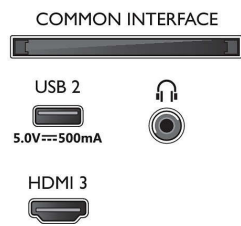

4K Ambilight TV

177 cm (70") Ambilight TV Unterstützung gängiger HDR-Formate, Dolby Atmos Sound, Philips Smart TV

70PUS8108/12

Daten

Ambilight

- Ambilight-Funktionen: Anpassung an die Wandfarbe, Lounge-Modus, Spielmodus, Ambilight Musik, AmbiSleep, Integriertes Ambilight
- Ambilight-Version: 3-seitig

Bild/Anzeige

- Bildschirmgröße diagonal (Zoll): 70 Zoll
- Bildschirmgröße diagonal (cm): 177 cm
- Anzeige: 4K Ultra HD LED
- Auflösung des Displays: 3.840 x 2.160
- Native Aktualisierungsrate: 60 Hz

- Picture Engine: Pixel Precise Ultra HD
- Bildoptimierung: HDR10, HLG (Hybrid Log Gamma), HDR10+ kompatibel, Dolby Vision, Natural Motion

Bildschirmeingangsauflösung

- Aktualisierungsrate (Auflösung): 576p, 50 Hz, 640 x 480, 60 Hz, 720p, 50 Hz, 60 Hz, 1920 x 1080p, 24 Hz, 25 Hz, 30 Hz, 50 Hz, 60 Hz, 2560 x 1440, 60 Hz, 3840 x 2160p, 24 Hz, 25 Hz, 30 Hz, 50 Hz, 60 Hz

Tuner/Empfang/Übertragung

- Digitales Fernsehen: DVB-T/T2/T2-HD/C/S/S2
- TV-Programmführer*: 8-Tage-EPG
- Signalstärkeanzeige
- Videotext: 1.000 Seiten Hypertext
- HEVC-Unterstützung

Smart TV

- Betriebssystem: Smart TV mit verbessertem Betriebssystem

Connections

Side