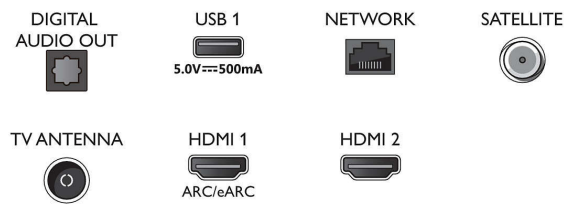

Tuner/Empfang/Übertragung

- Digitales Fernsehen: DVB-T/T2/T2-HD/C/S/S2
- TV-Programmführer*: 8-Tage-EPG
- Signalstärkeanzeige
- Videotext: 1.000 Seiten Hypertext
- HEVC-Unterstützung

Smart TV

- Betriebssystem: Smart TV mit verbessertem Betriebssystem

Connections

Side

Bottom

Daten

Smart TV-Funktionen

- Benutzerinteraktion: SimplyShare, Bildschirmspiegelung
- Interactive TV: HbbTV
- SmartTV-Apps*: YouTube, Philips Shop, Amazon Prime Video, Netflix
- Sprachassistent*: Amazon Alexa built-in, Works with Google Assistant