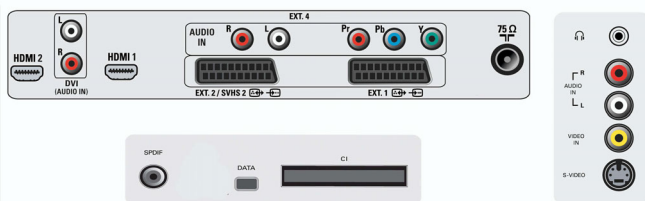

Ääni

- Taajuuskorjain: 5 kaistaa
- Lähtöteho (RMS): 2 x 15 W
- Äänentoistojärjestelmä: Stereo, Virtual Dolby Surround
- Äänenparannus: Dynamic Bass Enhancement -korostus

Kaiuttimet

- Sisäiset kaiuttimet: 4
- Kaiutintyypit: Diskanttikalotti

Liitännät

- Scart-liitinten määrä: 2
- Etu- ja sivuliitännät: Äänitulo v/o, CVBS-tulo, Kuulokelähtö, S-video-tulo
- Ext 1 Scart: Audio L/R, CVBS-tulo/-lähtö, RGB
- Ext 2 Scart: Audio L/R, CVBS-tulo/-lähtö, RGB-lähtö, S-video-tulo
- Muut liitännät: S/PDIF-lähtö (koaksiaali), Common Interface
- Ext 4: YPbPr
- Ext 5: HDMI
- Ext 6: HDMI

Virta

- Virtalähde: AC 90 - 240
- Verkkovirta: 220 - 240 V (AC) +/- 10 %
- Ympäristön lämpötila: 5-40 °C
- Virrankulutus: 186w W
- Virrankulutus valmiustilassa: < 2 W

Lisätarvikkeet

- Mukana tulevat lisätarvikkeet: Pöytäjalusta, Virtajohto, Pikaopas, Käyttöopas, Rekisteröintikortti, Takuutodistus, Kaukosäädin, Kaukosäätimen paristot
- Lisätarvikkeet: Teline

Mitat

- Laitteen leveys: 1114 mm
- Laitteen korkeus: 618 mm
- Laitteen syvyys: 120,5 mm
- Laitteen paino: 25,9 kg
- Laatikon leveys: 1191 mm
- Laatikon korkeus: 830 mm
- Laatikon syvyys: 330 mm
- Paino pakattuna: 33 kg
- Sopii seinätelineeseen: 800 x 400 mm
- Korkeus (jalustan kanssa): 683 mm
- Syvyys (jalustan kanssa): 306 mm

Julkaisupäivä 2023-07-27

Versio: 1.0.2

EAN: 87 10895 99736 2

© 2023 Koninklijke Philips N.V.
Kaikki oikeudet pidätetään.

Tiedot voivat muuttua ilman erillistä ilmoitusta.
Tavaramerkit ovat Koninklijke Philips N.V:n tai omistajiensa omaisuutta.

www.philips.com