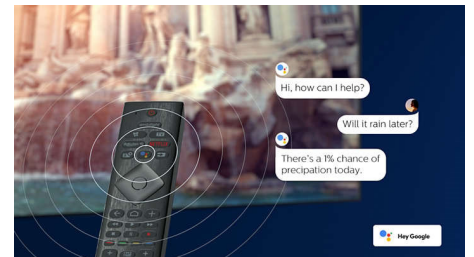

### DTS Play-Fi-kompatibel

Med DTS Play-Fi på Philips-TV-en kan du koble til compatible høyttalere i alle rom. Har du trådløse høyttalere på kjøkkenet? Hør på filmen mens du lager noe å bite i, eller hold deg oppdatert med sportskommentatorene mens du henter noe å drikke til gjestene.

### HDMI 2.1 VRR og liten ventetid

Philips-TV-en har den nyeste HDMI 2.1-tilkoblingen og bytter automatisk til en innstilling med lav ventetid når du begynner å spille et spill på konsollen. VRR støttes for jevn action-spilling. Ambilight-spillmodus gir deg spenning rett inn i rommet.

### Talekontroll med kunstig intelligens

Trykk på en knapp på fjernkontrollen for å snakke med Google Assistant. Kontroller TV-en eller Google Assistant-kompatible smarte hjemmeenheter med stemmen din. Eller be Alexa om å kontrollere TV-en via Alexa-aktiverte enheter.