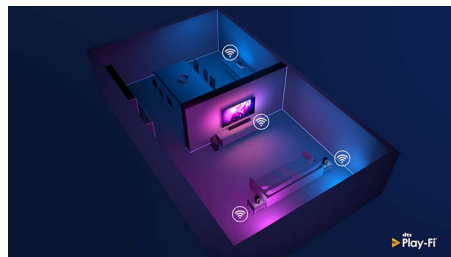

### DTS Play-Fi-kompatibel

Med DTS Play-Fi på Philips-TV-en kan du koble til compatible høyttalere i alle rom. Har du trådløse høyttalere på kjøkkenet? Hør på filmen mens du lager noe å bite i, eller hold deg oppdatert med sportskommentatorene mens du henter noe å drikke til gjestene.