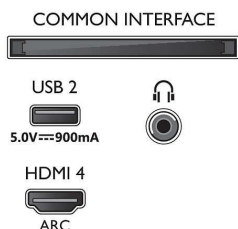

Connections

Side