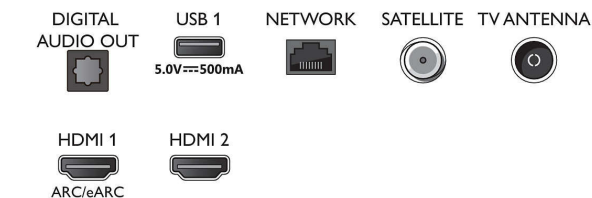

Tilbehør

- Medfølgende tilbehør: Fjernbetjening, 2 x AAA batterier, Netledning, Lynhåndbog, Brochure med oplysninger om juridiske forhold og sikkerhed, Bordstand

70PUS7607/12

Design

- Farver på TV: Mat sort ramme
- Standerdesign: Sorte matte sticks

Connections

Side

Bottom

Udgivelsesdato
2023-07-27

Version: 5.5.2

EAN: 87 18863 03388 3

© 2023 Koninklijke Philips N.V.
Alle rettigheder forbeholdes.

Specifikationerne kan ændres uden varsel. Varemærker tilhører Koninklijke Philips N.V. eller deres respektive ejere.