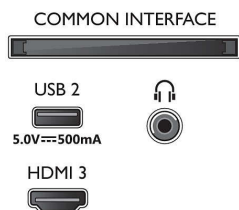

EU-energikort

- EPREL-registreringsnumre: 1210238
- Energiklasse for SDR: F
- Strømkraft i tændt tilstand for SDR: 109 Kwh/1000 t.
- Energiklasse for HDR: G
- Strømkraft i tændt tilstand for HDR: 195 Kwh/1000 t.
- Strømforsøg ved slukket tilstand: n.a.
- Netværksbaseret standbytilstand: <2,0 W
- Anvendt panelteknologi: LED LCD

Strøm

- Lysnet: 220-240 V AC, 50/60 Hz
- Standby-strømforsøg: <0,3 W
- Strømbesparende funktioner: Timer til auto-sluk, Slå billede fra (ved radio), Eco-tilstand, Lyssensor
- Strømforsøg ved slukket tilstand: I/T

Tilbehør

- Medfølgende tilbehør: Fjernbetjening, 2 x AAA batterier, Netledning, Lynhåndbog, Brochure med oplysninger om juridiske forhold og sikkerhed, Bordstand

70PUS7607/12

Design

- Farver på TV: Mat sort ramme
- Standerdesign: Sorte matte sticks

Mål

- Bredde: 1572,4 mm
- Højde: 876,6 mm
- Dybde: 85,1 mm
- Produktvægt: 23,6 kg
- Bredde (med stand): 1572,4 mm
- Højde (med stand): 904,9 mm
- Dybde (med stand): 327,2 mm
- Produktvægt (+ stand): 24,2 kg
- Bredde (emballage): 1757,0 mm
- Højde (emballage): 1025,0 mm
- Dybde (emballage): 174,0 mm
- Vægt inkl. emballage: 32,2 kg
- Standerbredde: 807,7 mm
- Standerhøjde: 28,0 mm
- Standerdybde: 327,2 mm
- Afstand mellem 2 stativer: 807,7 mm
- Stativets højde til TV'ets nederste kant: 28,0 mm
- Kan monteres på en væg: 300 x 300 mm

Connections

Side