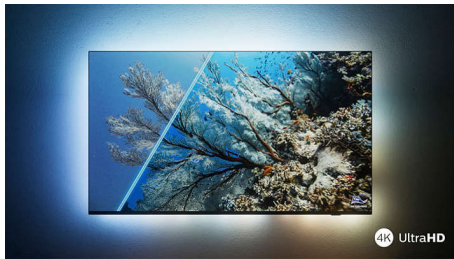

PHILIPS

4K UHD LED Smart TV

Førende HDR-formater understøttes Dolby Vision og Dolby Atmos, 177 cm (70") SAPHI Smart TV, Pixel Precise Ultra HD

Vigtigste nyheder

70PUS7607/12

4K UHD LED TV

Elsk alt hvad du ser på dette 4K UHD LED TV. Philips Pixel Precise Ultra HD Engine optimerer billedkvaliteten, så du får skarpe billeder, fyldige farver og jævne bevægelser. Du får den bedst mulige billedoplevelse hver gang.

Philips 4K UHD-TV

Skarpt HDR-billede. Philips 4K UHD TV.

Slankt, attraktivt design

Slankt, attraktivt design

Slankt, attraktivt design.

Er du på udkig efter et TV, der passer til dit rum? Skærmen på dette 4K smart TV, der nærmest ingen ramme har, passer til stort set enhver type indretning, og de slanke og matsorte fødder får det til at se ud, som om skærmen svæver. Vores emballage og pakkefyld er lavet af genbrugspapir- og pap.