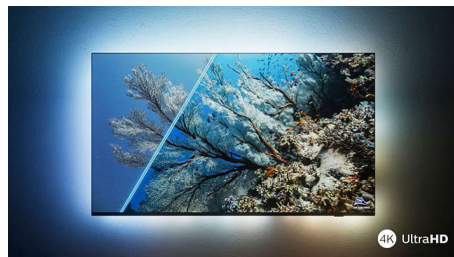

Поддържа всички основни HDR формати

Вашият Philips 4K UHD телевизор е съвместим с всички основни HDR формати, включително Dolby Vision. Независимо дали става въпрос за сериала, който не трябва да пропускате или за най-новата видеоигра, сенките ще бъдат по-дълбоки. Ярките повърхности ще блестят. Цветовете ще бъдат по-истински.

70PUS7956/12

HDMI свързаност

Ready for gaming

Вашият телевизор Philips разполага с най-новия HDMI и телевизорът автоматично превключва на настройка с минимално забавяне, когато започнете да играете игра на конзолата си. Режимът за игра на Ambilight пренася тръпката от играта направо в стаята.

Тънък, атрактивен дизайн

Търсите телевизор, подходящ за вашата стая? Този 4K смарт телевизор е точно за вас! Практически безрамковият екран подхожда на почти всякакъв интериор. Докато тънките крачета правят екрана да изглежда така, сякаш се носи над секцията или масичката.

Сребрист козметичен панел. Тънки крачета.

Сребрист козметичен панел. Тънки крачета.

Искусствен интелект с гласово управление

Този Android телевизор Philips ви предлага избор от гласови асистенти! Управлявайте телевизора чрез съвместими с Google Асистент интелигентни домашни устройства с гласа си.

Dolby Vision Atmos

androidtv