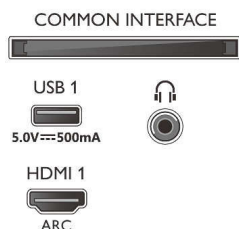

Енергиен етикет на ЕС

- EPREL регистрационни номера: 587504
- Размер на екрана по диагонал (инчове): 70
- Размер на екрана по диагонал (метрична с-ма): 177
- Енергиен клас за SDR: G
- Потребление на енергия във включен режим за SDR: 134 Kwh/1000 ч
- Енергиен клас за HDR: G
- Потребление на енергия във включен режим за HDR: 205 Kwh/1000 ч
- Консумирана мощност в режим изключено: няма данни
- Режим на готовност в мрежа: < 2,0 W
- Използвана технология с панели: LED LCD

Дизайн

- Цветове на телевизора: Светлосребрист козметичен панел, Пластмасова рамка в черен гланц
- Дизайн на стойка: V-образни крачета в светлосребристо

Размери

- Ширина на изделието: 1572,4 мм
- Височина на изделието: 876,3 мм
- Дълбочина на изделието: 85,1 мм
- Тегло на изделието: 24,6 кг
- Ширина на изделието (със стойката): 1572,4 мм
- Височина на изделието (със стойката): 903,3 мм
- Дълбочина на изделието (със стойката): 334,9 мм
- Тегло на изделието (със стойката): 25,2 кг
- Ширина на кутията: 1757,0 мм
- Височина на кутията: 1025,0 мм
- Дълбочина на кутията: 174,0 мм
- Тегло с опаковката: 32,5 кг
- Ширина на стойката: 807,6 мм
- Височина на стойката: 27,0 мм
- Дълбочина на стойката: 334,9 мм
- Може да се монтира на конзола за стена: 300 x 300 мм

Connections

Side

Bottom

Дата на издаване
2023-07-27

Версия: 15.15.2

EAN: 87 18863 02841 4

© 2023 Koninklijke Philips N.V.
Всички права запазени.

Спецификациите могат да се променят без предупреждение. Търговските марки са собственост на Koninklijke Philips N.V. или на съответните си притежатели.