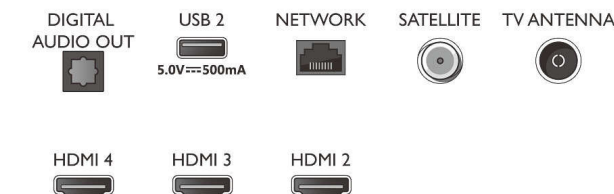

Енергиен етикет на ЕС

- EPREL регистрационни номера: 587504
- Размер на екрана по диагонал (инчове): 70
- Размер на екрана по диагонал (метрична с-ма): 177
- Енергиен клас за SDR: G
- Потребление на енергия във включен режим за SDR: 134 Kwh/1000 ч
- Енергиен клас за HDR: G
- Потребление на енергия във включен режим за HDR: 205 Kwh/1000 ч
- Консумирана мощност в режим изключено: няма данни
- Режим на готовност в мрежа: < 2,0 W
- Използвана технология с панели: LED LCD

70PUS7956/12

таймер за изключване, Изключване на образа (за радио), ЕКО режим, Светлинен сензор

Акcesoари

- Акcesoари в комплекта: Дистанционно управление, 2 бр. батерии тип AAA, Захранващ кабел, Ръководство за бърз старт, Брошура за правни въпроси и безопасност, Настолна стойка

Дизайн

- Цветове на телевизора: Светлосребрист козметичен панел, Пластмасова рамка в черен гланц
- Дизайн на стойка: V-образни крачета в светлосребристо

Размери

- Ширина на изделието: 1572,4 мм
- Височина на изделието: 876,3 мм
- Дълбочина на изделието: 85,1 мм
- Тегло на изделието: 24,6 кг
- Ширина на изделието (със стойката): 1572,4 мм
- Височина на изделието (със стойката): 903,3 мм
- Дълбочина на изделието (със стойката): 334,9 мм
- Тегло на изделието (със стойката): 25,2 кг
- Ширина на кутията: 1757,0 мм
- Височина на кутията: 1025,0 мм
- Дълбочина на кутията: 174,0 мм
- Тегло с опаковката: 32,5 кг
- Ширина на стойката: 807,6 мм
- Височина на стойката: 27,0 мм
- Дълбочина на стойката: 334,9 мм
- Може да се монтира на конзола за стена: 300 x 300 мм

Connections

Side

Bottom

Дата на издаване
2023-07-27

Версия: 15.15.2

EAN: 87 18863 02841 4

© 2023 Koninklijke Philips N.V.
Всички права запазени.

Спецификациите могат да се променят без предупреждение. Търговските марки са собственост на Koninklijke Philips N.V. или на съответните си притежатели.