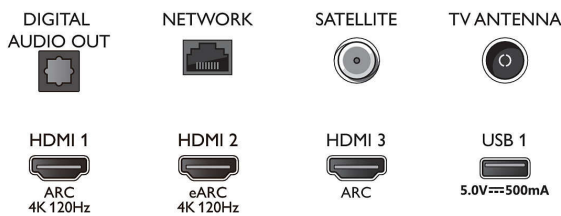

Connections

Side

Bottom

Дата на издаване
2023-07-27

Версия: 6.6.3

EAN: 87 18863 03418 7

© 2023 Koninklijke Philips N.V.
Всички права запазени.

Спецификациите могат да се променят без предупреждение. Търговските марки са собственост на Koninklijke Philips N.V. или на съответните си притежатели.