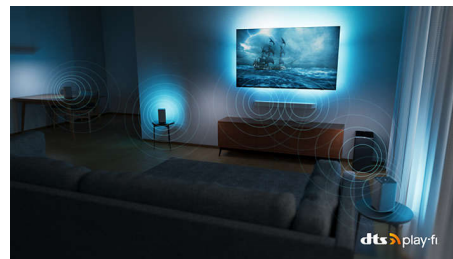

Съвместимост с DTS Play-Fi

Безжичната домашна система Philips, захранвана от DTS Play-Fi, ви позволява да се свържете със съвместими тонколони и безжични високоговорители в дома си за секунди. Слушайте филми в кухнята. Възпроизвеждайте музика навсякъде. Можете дори да създадете система за домашно кино със сурънд звук, като използвате вашия телевизор Philips като централен високоговорител.