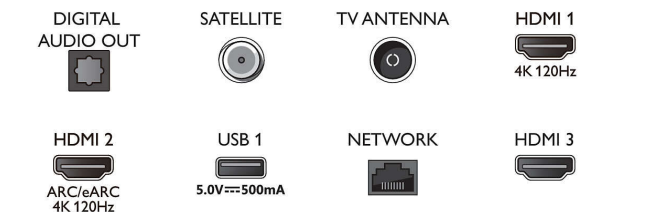

Spetsifikatsioon

Ambilight

- Ambilighi funktsioonid: Kohandumine seinavärviga, Salongi režiim, Mängurežiim, Ambilight muusikas, AmbiWakeup, AmbiSleep, töötab Philipsi juhtmevabade kodukõlaritega, Ambilighi muutimisanimatsioon
- Ambilighi versioon: 3 küljel

Pilt/Ekraan

- Ekraani diagonaalsuurus (tollides): 65 tolli
- Ekraani diagonaalsuurus (sentimeetrites): 164 cm
- Ekraan: 4K Ultra HD LED-teler
- Paneeli eraldusvõime: 3840 x 2160

- Loomulik värskendussagedus: 120 Hz
- Pildimootor: Pildiparandusmootor P5 Perfect
- Pildiparandus: Micro Dimming Pro, Laia värvigammaga 90% DCI/P3, HDR10+, Dolby Vision, CalMAN-i valmidusega, Perfect Natural Motion, HLG (Hybrid Log Gamma)

Ekraani lahutusvõime

- Lahutusvõime – värskendussagedus: 576p-50Hz, 640x480-60Hz, 720p-50Hz,60Hz, 1920x1080p-24Hz,25Hz,30Hz,50Hz, ,60Hz,100Hz,120Hz., 2560x1440-60Hz,120Hz, 3840x2160p-24Hz,25Hz,30Hz,50Hz, , 60Hz,100Hz,120Hz.

65PUS8818/12

Tuuner/Vastuvõtt/Ülekanne

- Digi-TV: DVB-T/T2/T2-HD/C/S/S2
- Video taasesitus: PAL, SECAM
- Telekava*: 8 päeva elektrooniline telekava
- Signaalitugevuse näidik
- Teletekst: 1000 lehekülge hüperteksti
- HEVC tugi

Android TV

- OS: Google TV™
- Eelnevalt paigaldatud rakendused: Google Play filmid*, Google Search, YouTube, Netflix, Apple TV, Amazon Prime Video, Disney+, YouTube

Connections

Side

Bottom