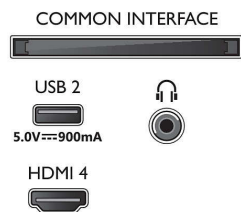

Spetsifikatsioon

Ambilight

- Ambilighi funktsioonid: Kohandumine seinavärviga, Salongi režiim, Mängurežiim, Ambilight muusikas, AmbiWakeup, AmbiSleep, töötab Philipsi juhtmevabade kodukõlaritega, Ambilighi muutimisanimatsioon
- Ambilighi versioon: 3 küljel

Pilt/Ekraan

- Ekraani diagonaalsuurus (tollides): 65 tolli
- Ekraani diagonaalsuurus (sentimeetrites): 164 cm
- Ekraan: 4K Ultra HD LED-teler
- Paneeli eraldusvõime: 3840 x 2160

- Loomulik värskendussagedus: 120 Hz
- Pildimootor: Pildiparandusmootor P5 Perfect
- Pildiparandus: Micro Dimming Pro, Laia värvigammaga 90% DCI/P3, HDR10+, Dolby Vision, CalMAN-i valmidusega, Perfect Natural Motion, HLG (Hybrid Log Gamma)

Ekraani lahutusvõime

- Lahutusvõime – värskendussagedus: 576p-50Hz, 640x480-60Hz, 720p-50Hz,60Hz, 1920x1080p-24Hz,25Hz,30Hz,50Hz, ,60Hz,100Hz,120Hz., 2560x1440-60Hz,120Hz, 3840x2160p-24Hz,25Hz,30Hz,50Hz, , 60Hz,100Hz,120Hz.

65PUS8818/12

Tuuner/Vastuvõtt/Ülekanne

- Digi-TV: DVB-T/T2/T2-HD/C/S/S2
- Video taasesitus: PAL, SECAM
- Telekava*: 8 päeva elektrooniline telekava
- Signaalitugevuse näidik
- Teletekst: 1000 lehekülge hüperteksti
- HEVC tugi

Android TV

- OS: Google TV™
- Eelnevalt paigaldatud rakendused: Google Play filmid*, Google Search, YouTube, Netflix, Apple TV, Amazon Prime Video, Disney+, YouTube

Connections

Side