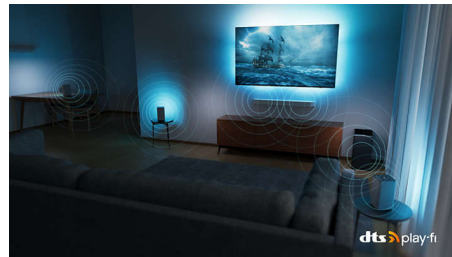

Συμβατότητα με DTS Play-Fi

Το ασύρματο οικιακό σύστημα της Philips με τεχνολογία DTS Play-Fi σας επιτρέπει να συνδέεστε σε συμβατά soundbar και ασύρματα ηχεία στο σπίτι σας σε δευτερόλεπτα. Ακούστε ταινίες στην κουζίνα. Ακούστε μουσική όπου κι αν βρίσκεστε. Μπορείτε ακόμη και να δημιουργήσετε ένα σύστημα ήχου Surround home cinema, χρησιμοποιώντας την τηλεόραση Philips ως κεντρικό ηχείο.