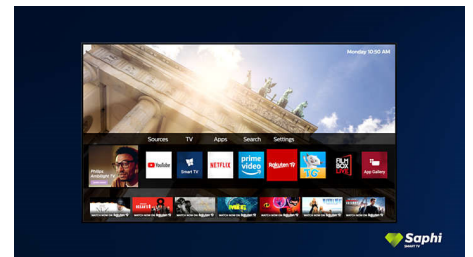

Συλλογή τηλεοράσεων SAPHI

Συλλογή τηλεοράσεων Philips. Netflix, Prime Video κ.α.