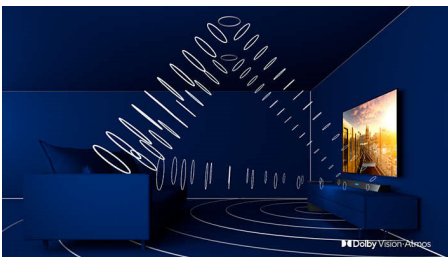

Dolby Vision και Dolby Atmos

Χάρη στην υποστήριξη premium ήχου και φορμά βίντεο Dolby, το περιεχόμενο HDR

που παρακολουθείτε προβάλλεται και ακούγεται εκπληκτικά ρεαλιστικά. Είτε πρόκειται για την πιο πρόσφατη σειρά είτε για δίσκο Blu-Ray, θα απολάυσετε αντίθεση, φωτεινότητα και χρώμα που ανταποκρίνεται στην αρχική πρόθεση του σκηνοθέτη ακούγοντας ταυτόχρονα ήχο με εξαιρετική ευκρίνεια, λεπτομέρεια και βάθος.