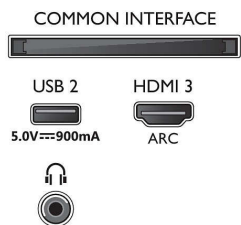

Σχεδίαση

- Χρώματα τηλεόρασης: Γυαλιστερό μαύρο πλαστικό πλαίσιο
- Σχεδίαση βάσης: Ματ βάση

Διαστάσεις

- Πλάτος συσκευής: 1583,8 μμ
- Ύψος συσκευής: 895,4 μμ
- Βάθος συσκευής: 92,7 μμ
- Βάρος προϊόντος: 23,4 κ.
- Πλάτος συσκευής (με τη βάση): 1583,8 μμ
- Ύψος συσκευής (με τη βάση): 920,5 μμ
- Βάθος συσκευής (με τη βάση): 305,6 μμ
- Βάρος προϊόντος (+βάση): 24,4 κ.
- Πλάτος κιβωτίου: 1757,0 μμ
- Ύψος κιβωτίου: 1034,0 μμ
- Βάθος κιβωτίου: 185,0 μμ
- Βάρος με την συσκευασία: 32,1 κ.
- Πλάτος βάσης: 804,0 μμ
- Ύψος βάσης: 25,1 μμ
- Βάθος βάσης: 305,6 μμ
- Με δυνατότητα ανάρτησης στον τοίχο: 400 x 200 χιλ.

Connections

Side

Bottom

Ημερομηνία έκδοσης
2023-07-27

Έκδοση: 8.8.2

EAN: 87 18863 02348 8

© 2023 Koninklijke Philips N.V.
Με την επιφύλαξη παντός δικαιώματος.

Οι προδιαγραφές ενδέχεται να αλλάζουν χωρίς προειδοποίηση. Τα εμπορικά σήματα ανήκουν στην Koninklijke Philips N.V. ή στους αντίστοιχους ιδιοκτήτες.