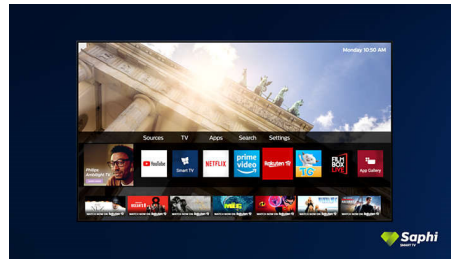

Dolby Vision και Dolby Atmos

Χάρη στην υποστήριξη premium ήχου και φορμά βίντεο Dolby, το περιεχόμενο HDR

που παρακολουθείτε προβάλλεται και ακούγεται εκπληκτικά ρεαλιστικά. Είτε πρόκειται για την πιο πρόσφατη σειρά είτε για δίσκο Blu-Ray, θα απολάυσετε αντίθεση, φωτεινότητα και χρώμα που ανταποκρίνεται στην αρχική πρόθεση του σκηνοθέτη ακούγοντας ταυτόχρονα ήχο με εξαιρετική ευκρίνεια, λεπτομέρεια και βάθος.

Saphi Smart TV

Το SAPHI είναι ένα γρήγορο και έξυπνο λειτουργικό σύστημα που κάνει τη χρήση της Philips Smart TV πραγματική ευχαρίστηση. Απολάυστε πρόσβαση με ένα κουμπί σε ένα σαφές μενού με εικονίδια. Εύκολη πλοήγηση σε δημοφιλείς εφαρμογές της Philips Smart TV, συμπεριλαμβανομένου του YouTube, του Netflix και πολλών άλλων.

Saphi Smart TV

Το SAPHI είναι ένα γρήγορο και έξυπνο λειτουργικό σύστημα που κάνει τη χρήση της Philips Smart TV πραγματική ευχαρίστηση. Απολάυστε εξαιρετική ποιότητα εικόνας και πρόσβαση με ένα κουμπί σε ένα σαφές μενού με εικονίδια. Εύκολη λειτουργία της τηλεόρασής σας και γρήγορη πλοήγηση σε δημοφιλείς εφαρμογές της Philips Smart TV, συμπεριλαμβανομένου του YouTube, του Netflix και πολλών άλλων.