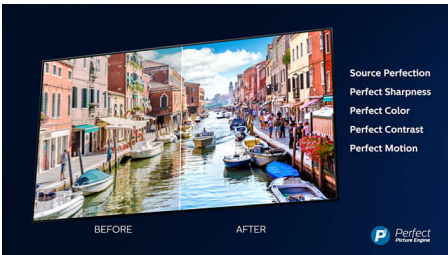

P5 Perfect Picture Engine

Το σύστημα P5 της Philips προσφέρει εικόνες τόσο εκπληκτικές όσο και το περιεχόμενο που αγαπάτε. Οι λεπτομέρειες έχουν σαφώς μεγαλύτερο βάθος. Τα χρώματα είναι ζωντανά, ενώ οι τόνοι του δέρματος είναι πιο φυσικοί. Η αντίθεση είναι τόσο ευκρινής, που θα νιώθετε κάθε λεπτομέρεια. Η κίνηση είναι εξαιρετικά ομαλή.