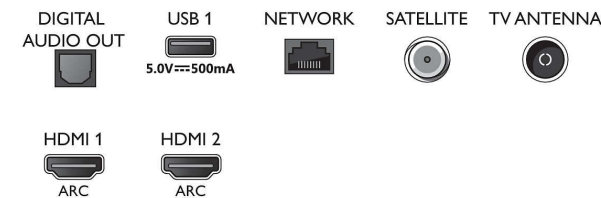

Bottom

Ημερομηνία έκδοσης
2023-07-27

Έκδοση: 8.8.2

EAN: 87 18863 02348 8

© 2023 Koninklijke Philips N.V.
Με την επιφύλαξη παντός δικαιώματος.

Οι προδιαγραφές ενδέχεται να αλλάζουν χωρίς προειδοποίηση. Τα εμπορικά σήματα ανήκουν στην Koninklijke Philips N.V. ή στους αντίστοιχους ιδιοκτήτες.

www.philips.com

* Η διαθεσιμότητα του EPG και η κάλυψη των προγραμμάτων (έως και 8 ημερών) εξαρτάται από τη χώρα και τον πάροχο.
* Κατανάλωση ενέργειας σε kWh ανά έτος, με βάση την κατανάλωση ισχύος της τηλεόρασης με 4ωρη λειτουργία ανά ημέρα επί 365 ημέρες. Η πραγματική κατανάλωση ενέργειας εξαρτάται από τον τρόπο χρήσης της τηλεόρασης.
* Η τηλεόραση υποστηρίζει τη λήψη DVB για 'ελεύθερες' μεταδόσεις. Ενδέχεται να μην υποστηρίζονται συγκεκριμένοι πάροχοι DVB. Μπορείτε να βρείτε μια ενημερωμένη λίστα στην ενότητα Συνήθεις ερωτήσεις της τοποθεσίας web υποστήριξης της Philips. Για ορισμένους παρόχους, απαιτείται Περιορισμένη πρόσβαση και εγγραφή. Επικοινωνήστε με τον πάροχό σας για περισσότερες πληροφορίες.
* Η εφαρμογή Philips TV Remote και οι σχετικές λειτουργίες διαφέρουν ανά μοντέλο τηλεόρασης, πάροχο και χώρα, καθώς και ανά μοντέλο έξυπνης συσκευής και ανά λειτουργικό σύστημα. Για περισσότερες λεπτομέρειες, επισκεφθείτε τη διεύθυνση www.philips.com/TVRemoteapp.
* Οι παροχές της εφαρμογής Smart TV διαφέρουν ανά μοντέλο τηλεόρασης και χώρα. Για περισσότερες λεπτομέρειες επισκεφθείτε τη διεύθυνση www.philips.com/smarttv.
* Αυτή η τηλεόραση περιέχει μόλυβδο μόνο σε ορισμένα μέρη ή εξαρτήματα, όπου δεν υπάρχουν άλλες τεχνολογικές εναλλακτικές, σύμφωνα με τις υπάρχουσες ρήτρες εξαιρέσεων στο πλαίσιο της Οδηγίας RoHS.