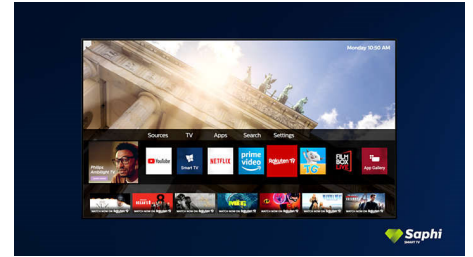

Saphi Smart TV

Το SAPHI είναι ένα γρήγορο και έξυπνο λειτουργικό σύστημα που κάνει τη χρήση της Philips Smart TV πραγματική ευχαρίστηση. Απολάυστε πρόσβαση με ένα κουμπί σε ένα σαφές μενού με εικονίδια. Εύκολη πλοήγηση σε δημοφιλείς εφαρμογές της Philips Smart TV, συμπεριλαμβανομένου του YouTube, του Netflix και πολλών άλλων.

Saphi Smart TV

Το SAPHI είναι ένα γρήγορο και έξυπνο λειτουργικό σύστημα που κάνει τη χρήση της Philips Smart TV πραγματική ευχαρίστηση. Απολάυστε εξαιρετική ποιότητα εικόνας και πρόσβαση με ένα κουμπί σε ένα σαφές μενού με εικονίδια. Εύκολη λειτουργία της τηλεόρασής σας και γρήγορη πλοήγηση σε δημοφιλείς εφαρμογές της Philips Smart TV, συμπεριλαμβανομένου του YouTube, του Netflix και πολλών άλλων.