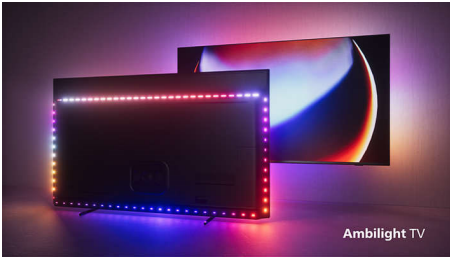

Vloeiende bewegingen. Levensechte kleur. Ongelofelijke diepte.

- Belangrijkste HDR-indelingen. Zie het zoals de regisseur het bedoelde.
- Beeld en geluid van bioscoopkwaliteit. Dolby Vision en Dolby Atmos.
- Philips draadloos Home-systeem met DTS Play-Fi
- Neem IMAX mee naar huis. IMAX Enhanced-gecertificeerd.

Een betoverend design.

- Meeslepende dan ooit. Vierzijdig Ambilight.
- Premium ontwerp. Klaar voor de toekomst.
- Wat u ook kijkt, het beeld is echt realistisch. P5-engine met AI.
- Zo voelt levensecht aan. Philips OLED-TV.

PHILIPS

Kenmerken

4-zijdig Ambilight

Met Ambilight wordt het kijken naar een Philips OLED-TV nog intenser! LED-lampen rond de rand van de TV lichten op en veranderen van kleur in perfecte overeenstemming met de kleuren van de actie op het scherm of bij de muziek. Het is zo warm en meeslepend dat u zich afvraagt hoe u het zo lang zonder hebt kunnen doen.