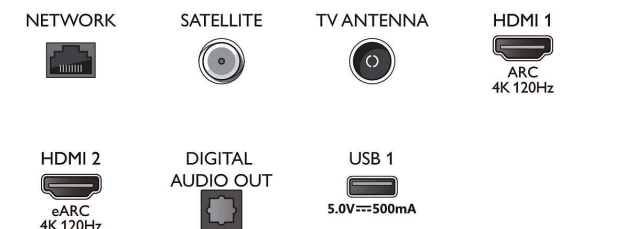

Europese energiekarta

- EPREL-registratienummers: 1240490
- Energieklasse voor SDR: G
- Stroomverbruik voor SDR wanneer ingeschakeld: 66 KWh/1000 u
- Energieklasse voor HDR: F
- Stroomverbruik voor HDR wanneer ingeschakeld: 56 KWh/1000 u
- Energieverbruik wanneer uitgeschakeld: n.v.t.
- Netwerkstand-bymodus: < 2,0 W
- Gebruikte panel-technologie: OLED

Afmetingen

- Breedte van het apparaat: 1068,5 mm
- Hoogte van het apparaat: 611,8 mm
- Diepte van het apparaat (met standaard): 68,0 mm
- Gewicht van het product: 13,9 kg
- Breedte van het apparaat (met standaard): 1068,5 mm
- Hoogte van het apparaat (met standaard): 683,0 mm
- Diepte van het apparaat (met standaard): 230,0 mm
- Gewicht (incl. standaard): 16,3 kg
- Breedte van de doos: 1214,0 mm
- Hoogte van de doos: 770,0 mm
- Diepte van de doos: 150,0 mm
- Gewicht (incl. verpakking): 20,1 kg
- Breedte van de standaard: 550,0 mm
- Hoogte van de standaard: 70,0 mm
- Diepte van de standaard: 230,0 mm
- Geschikt voor wandmontage: 300 x 300 mm

Connections

Side

Bottom

Publicatiedatum
2023-07-27

Versie: 9.9.2

EAN: 87 18863 03448 4

© 2023 Koninklijke Philips N.V.
Alle rechten voorbehouden.

Specificaties kunnen zonder voorafgaande kennisgeving worden gewijzigd. Handelsmerken zijn het eigendom van Koninklijke Philips N.V. en hun respectieve eigenaren.