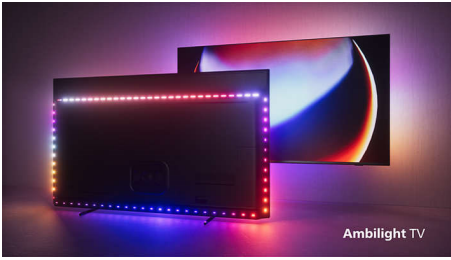

## Ambilight på fire sider

Med Ambilight blir den fantastiske opplevelsen av å se på en Philips OLED-TV enda bedre! LED-lys på alle fire sider av TV-en lyser og endrer farge i perfekt takt med fargene til handlingen på skjermen eller med musikken din. Det er så varmt og oppslukende at du vil begynne å lure på hvordan du klarte å se på TV uten det.