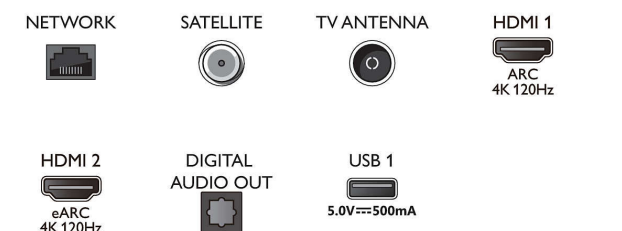

Bottom

Utgivelsesdato
2023-07-27

Versjon: 9.9.2

EAN: 87 18863 03448 4

© 2023 Koninklijke Philips N.V.
Alle rettigheter forbeholdt.

Spesifikasjonene kan endres uten varsel. Varemerker tilhører Koninklijke Philips N.V. eller deres respektive eiere.

www.philips.com

- Philips OLED-TV-paneler er sertifisert som flimmerfrie og uten ubehagelig blending fra UL.
- EPG og faktisk synlighet (opptil 8 dager) avhenger av land og leverandør.
- Android-apper varierer etter land. Hvis du vil ha mer informasjon, kan du gå til din lokale Google Play-butikk.
- TV-en støtter DVB-mottak av gratiskanaler. Enkelte DVB-operatører støttes kanskje ikke. Du finner en oppdatert liste under Vanlige spørsmål (FAQ) på Philips' nettsted for kundestøtte. Enkelte operatører krever betaling for tilgang samt abonnement. Kontakt din operatør for mer informasjon.
- TV Remote-appen fra Philips og de relaterte funksjonene varierer etter TV-modell, operatør og land, i tillegg til smartenhetsmodell og operativsystem. Hvis du vil ha mer informasjon, kan du gå til: www.philips.com/TVRemoteapp.
- USB-opptak bare for digitale kanaler, opptak kan være begrenset av kopibeskyttelse for kringkasting (CI+). Det kan også forekomme nasjonale restriksjoner og begrenset kanalutvalg.
- Denne TV-en inneholder bly kun i enkelte deler eller komponenter, hvor det ikke finnes noen teknologiske alternativer i henhold til eksisterende unntaksklausuler under RoHS-direktivet.
- Minnestørrelse (flash): 16 GB. Minnestørrelsen som faktisk er tilgjengelig, kan variere (avhengig av f.eks. (forhånds-)installerte apper, installert operativsystem osv.).
- Amazon, Alexa og alle tilknyttede logoer er varemerker for Amazon.com, Inc. eller dets tilknyttede selskaper. Amazon Alexa er tilgjengelig på utvalgte språk og i utvalgte land.
- Amazon Prime er tilgjengelig i utvalgte språk og land.
- Disney+-abonnement kreves. Underlagt vilkårene <https://www.disneyplus.com> (c) 2020 Disney og relaterte enheter. Disney+ er tilgjengelig i utvalgte språk og land.
- Google Assistant er tilgjengelig på Android-TV-er fra Philips som kjører på Android O (8) eller nyere OS-versjon. Google Assistant er tilgjengelig i utvalgte språk og land.
- Netflix-abonnement kreves. Underlagt vilkårene på <https://www.netflix.com>
- Rakuten TV er tilgjengelig i utvalgte språk og land.