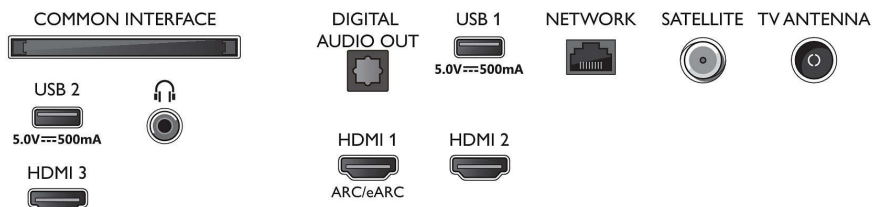

### Дизайн

- Цветове на телевизора: Козметичен панел в матово черно
- Дизайн на стойка: Черни матови крачета

### Размери

- Ширина на изделието: 1572,4 мм
- Височина на изделието: 876,6 мм
- Дълбочина на изделието: 85,1 мм
- Тегло на изделието: 23,6 кг
- Ширина на изделието (със стойката): 1572,4 мм
- Височина на изделието (със стойката): 904,9 мм
- Дълбочина на изделието (със стойката): 327,2 мм
- Тегло на изделието (със стойката): 24,2 кг
- Ширина на кутията: 1757,0 мм
- Височина на кутията: 1025,0 мм
- Дълбочина на кутията: 174,0 мм
- Тегло с опаковката: 32,2 кг
- Ширина на стойката: 807,7 мм
- Височина на стойката: 28,0 мм
- Дълбочина на стойката: 327,2 мм
- Разстояние между 2 стойки: 807,7 мм
- Височина на стойката до долния ръб на телевизора: 28,0 мм
- Може да се монтира на конзола за стена: 300 x 300 мм

## Connections

Side

Bottom

Дата на издаване  
2023-07-27

Версия: 5.5.2

EAN: 87 18863 03388 3

© 2023 Koninklijke Philips N.V.  
Всички права запазени.

Спецификациите могат да се променят без предупреждение. Търговските марки са собственост на Koninklijke Philips N.V. или на съответните си притежатели.