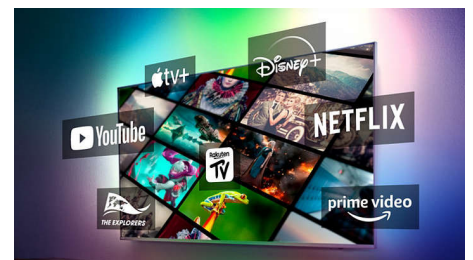

Android TV

Philips Android TV näyttää haluamasi sisällön kun haluat. Voit mukauttaa aloitusnäyttöä näyttämään suosikkisovelluksesi, mikä helpottaa elokuvien ja lempisarjotesi suoratoistoa. Voit myös jatkaa siitä, mihin jäit.