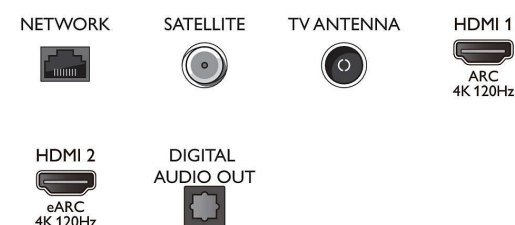

Bottom

Julkaisupäivä 2023-07-27

Versio: 11.11.2

EAN: 87 18863 03463 7

© 2023 Koninklijke Philips N.V.
Kaikki oikeudet pidätetään.

Tiedot voivat muuttua ilman erillistä ilmoitusta.
Tavaramerkit ovat Koninklijke Philips N.V:n tai omistajiensa omaisuutta.

www.philips.com

* UL-standardin täyttävä Philipsin OLED-televisiopaneeli ei välky tai häikäise epämiellyttävästi.

* Muistin koko (Flash): 16 G, todellinen käytettävissä oleva levytila vaihtelee esimerkiksi (esi)asennettujen sovellusten tai asennettujen käyttöjärjestelmän mukaan

* Ohjelmaoppaan sisältö (enintään 8 päivää) vaihtelee maittain ja palveluntarjoajan mukaan.

* Käytettävissä olevat Android-sovellukset vaihtelevat maittain. Lisätietoja on Google Play Storessa.

* TV tukee maksuttomien kanavien DVB-vastaanottoa. Kaikkia DVB-operaattoreita ei ehkä tueta. Ajantasainen luettelo on Philips-tukivestoston kysymysosiossa. Jotkin operaattorit saattavat edellyttää CA-moduulia ja tilausta. Kysy lisätietoja operaattorilta.

* Philips TV Remote -kaukosäädinsovellus ja siihen liittyvät ominaisuudet vaihtelevat TV-mallin, operaattorin, maan, älylaitteen ja käyttöjärjestelmän mukaan. Lisätietoja on osoitteessa www.philips.com/TVRemoteapp.

* USB-tallennus toimii vain digikanavilla. Tallennusta voi rajoittaa lähetykskopiointisuojus (CI+). Maa- ja kanavakohtaisia rajoituksia saattaa olla.

* Tässä televisiossa on lyijyä vain tietyissä osissa, joissa lyijyä ei ole teknistä syytä korvata muilla materiaaleilla. Lyijyn käyttö näissä osissa on RoHS-standardin (Restriction of Hazardous Substances) poikkeuskohtaan mukainen.

* Amazon, Alexa ja kaikki niihin liittyvät logot ovat Amazon.com, Inc:n tai sen tytäryhtiöiden tavaramerkkejä. Amazon Alexa on saatavana tietyillä kielillä ja tietyissä maissa.

* Amazon Prime on saatavana tietyillä kielillä ja tietyissä maissa.

* Disney+ on saatavana tietyillä kielillä ja tietyissä maissa.

* Google Assistant on saatavana Philipsin Android-televisioihin, joissa on Android O (8) tai uudempi käyttöjärjestelmäversio. Google Assistant on saatavana tietyillä kielillä ja tietyissä maissa.

* Edellyttää Netflix-tilausta. Ehtoja sovelletaan, ehdot: <http://www.netflix.com>

* Rakuten TV on saatavana tietyillä kielillä ja tietyissä maissa.