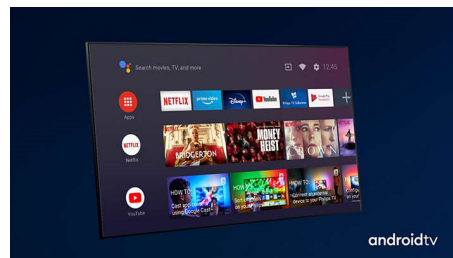

Simplesmente inteligente. Android TV

Sua Android TV Philips oferece o conteúdo que você deseja, quando você quiser. Você pode personalizar a tela inicial para exibir seus aplicativos favoritos, facilitando a transmissão dos filmes e programas que você adora. Ou retome de onde parou.