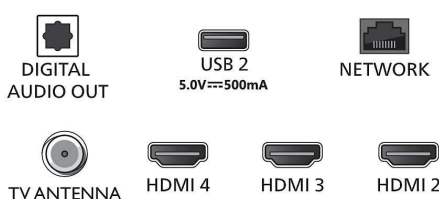

50PUG7907/78

Sintonizador/Recepção/Transmissão

- TV Digital: ISDB-T
- Suporte para MPEG: MPEG2, MPEG4
- Guia de programação de TV*: Guia eletrônico de programação de 8 dias
- Suporte para TV

Android TV

- Sistema operacional: Android TV™ 10 (Q)
- Aplicativos pré-instalados: YouTube, Disney+, Amazon Prime Video, Filmes do Google Play*, Pesquisa Google, Netflix, YouTube Music
- Tamanho da memória (Flash): 8 GB

Connections

Side

Down

Android TV 4K UHD LED

TV Ambilight trilateral Principais formatos HDR compatíveis, Dolby Vision e Dolby Atmos, Android TV de 126 cm (50")

Especificações

Smart TV

- TV interativa: Ginga