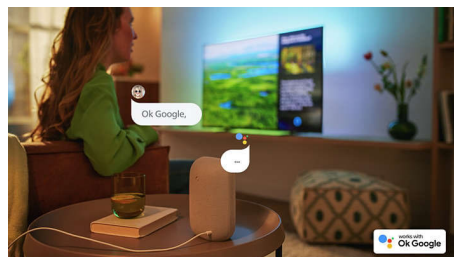

Design fino e bonito

Procura uma TV que caiba na sua sala? Esta smart TV 4K é perfeita para você! A tela praticamente sem moldura fica bem em qualquer ambiente. Os pés delicados fazem parecer que a tela está flutuando acima do rack ou da mesa.

Dolby Vision + Dolby Atmos

A compatibilidade com os formatos de som e vídeo premium da Dolby significa que o conteúdo HDR que você assiste tem imagem e som gloriosos. Curta vídeo com muita fidelidade e som que enche o espaço com clareza e profundidade reais.

Controle de voz com IA

Pressione um botão no controle remoto para falar com o Google Assistente. Controle a TV

50PUG7907/78

ou os dispositivos smart home compatíveis com o Google Assistente usando sua voz.