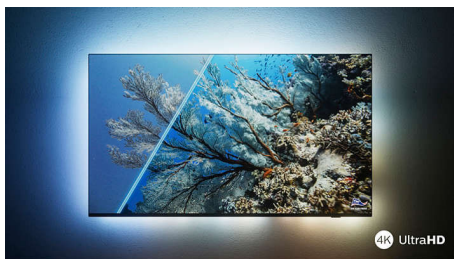

Aceita todos os principais formatos HDR

Sua TV Philips 4K UHD é compatível com todos os principais formatos HDR, incluindo Dolby Vision. Seja para assistir a uma série em alta ou jogar o jogo mais recente, as sombras serão mais profundas. As superfícies brilhantes brilharão. As cores serão mais vivas.

Design fino e bonito

Procura uma TV que caiba na sua sala? Esta smart TV 4K é perfeita para você! A tela praticamente sem moldura fica bem em qualquer ambiente. Os pés delicados fazem parecer que a tela está flutuando acima do rack ou da mesa.