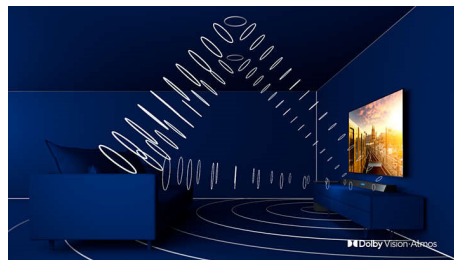

Dolby Vision + Dolby Atmos

A compatibilidade com os formatos de som e vídeo premium da Dolby significa que o conteúdo HDR que você assiste tem imagem e som gloriosos. Curta vídeo com muita fidelidade e som que enche o espaço com clareza e profundidade reais.