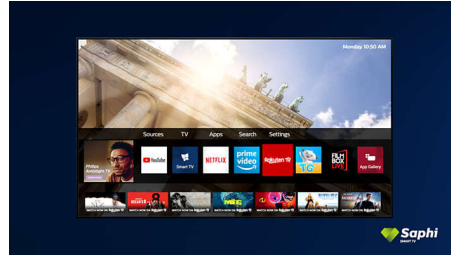

Dolby Vision og Dolby Atmos

Støtte for Dolbys førsteklasses lyd og videoformater betyr at HDR-innholdet du ser

på, ser ut og høres utrolig virkelig. Enten det er den nyeste strømmeserien eller en Blu-ray-pakke, vil du kunne glede deg over kontrast, lysstyrke og farger som gjenspeiler regissørens opprinnelige intensjoner. Og høre romlig lyd med klarhet, detaljer og dybde.

Saphi Smart-TV

SAPHI er et raskt og intuitivt operativsystem som gjør Philips Smart TV-en til en fryd å bruke. Gled deg over enknappstilgang til en tydelig ikonbasert meny. Gå raskt til populære Philips Smart TV-apper, inkludert YouTube, Netflix med mer.