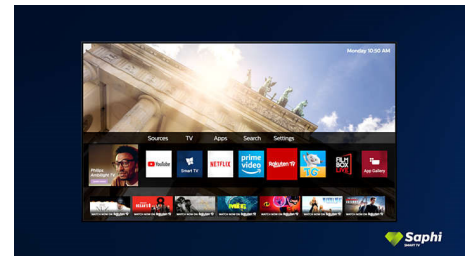

SAPHI TV-serie

Philips-TV-serie. Netflix, Prime Video med mer.