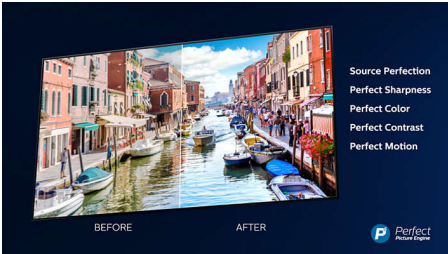

P5 Perfect Picture Engine

Philips P5-motoren gir et bilde som er like strålende som filmene du liker å se på. Detaljene har betydelig mer dybde. Fargene er levende, mens hudfargene ser naturlige ut. Kontrasten er så skarp at du føler hver eneste detalj. Bevegelsen er helt jevn.