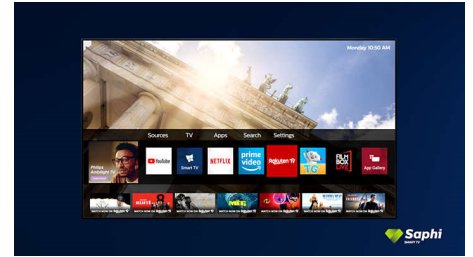

Saphi Smart-TV

SAPHI er et raskt og intuitivt operativsystem som gjør Philips Smart TV-en til en fryd å bruke. Gled deg over flott bildekvalitet og enknappstilgang til en tydelig ikonbasert meny. Bruk TV-en uten problemer, og gå raskt til populære Philips Smart TV-apper, inkludert YouTube, Netflix med mer.

Klar lyd

Klar lyd fra nedoverrettede høyttalere.

Slagkraftig bass

Skarp, tydelig dialog. Slagkraftig bass.

Utforming

Lett sølvfarget ramme. Slank fot.