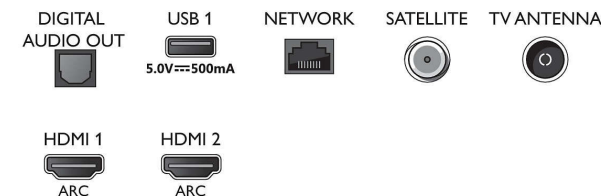

Bottom

Utgivelsesdato
2023-07-27

Versjon: 8.8.2

EAN: 87 18863 02352 5

© 2023 Koninklijke Philips N.V.
Alle rettigheter forbeholdt.

Spesifikasjonene kan endres uten varsel. Varemerker tilhører Koninklijke Philips N.V. eller deres respektive eiere.

www.philips.com

- EPG og faktisk synlighet (opptil 8 dager) avhenger av land og leverandør.
- Energiforbruk i kWh per år basert på strømforbruket til TV-en for fire timer per dag i 365 dager. Det faktiske strømforbruket avhenger av hvordan TV-en brukes.
- TV-en støtter DVB-mottak av gratiskanaler. Enkelte DVB-operatører støttes kanskje ikke. Du finner en oppdatert liste under Vanlige spørsmål (FAQ) på Philips' nettsted for kundestøtte. Enkelte operatører krever betaling for tilgang samt abonnement. Kontakt din operatør for mer informasjon.
- TV Remote-appen fra Philips og de relaterte funksjonene varierer etter TV-modell, operatør og land, i tillegg til smartenhetsmodell og operativsystem. Hvis du vil ha mer informasjon, kan du gå til: www.philips.com/TVRemoteapp.
- Funksjonene på Smart TV-appen varierer etter TV-modell og land. Hvis du vil ha mer informasjon, kan du gå til: www.philips.com/smarttv.
- Denne TV-en inneholder bly kun i enkelte deler eller komponenter, hvor det ikke finnes noen teknologiske alternativer i henhold til eksisterende unntaksklausuler under RoHS-direktivet.