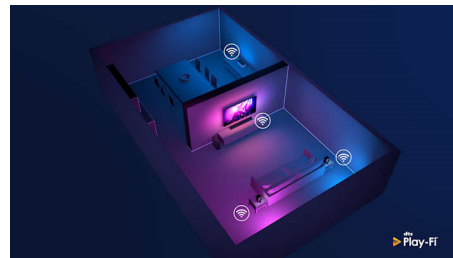

DTS Play-Fi

С DTS Play-Fi на вашия телевизор Philips можете да се свързвате със съвместими високоговорители във всяка стая. Имате безжични високоговорители в кухнята? Слушайте филма, докато приготвяте лека закуска, или следете спортните коментари, докато вземате напитки за всички.