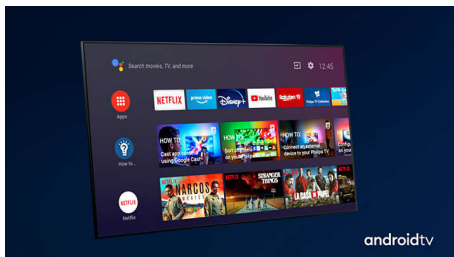

Android телевизор.

Персонализирайте вашия Philips Android телевизор. Ако тази седмица е посветена на

Amazon и YouTube, а следващата – на Rakuten TV и Netflix – няма проблем. Ясният, интуитивен интерфейс ви позволява да поставяте съдържанието, което харесвате, на преден план и в центъра. Продължете лесно оттам, откъдето сте спрели най-новите сериали или разгледайте новите филми.