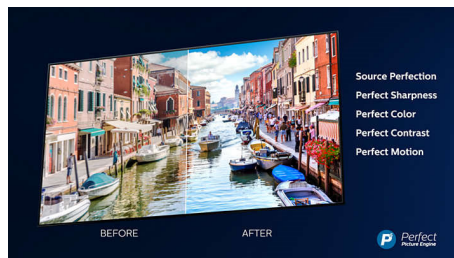

Видео процесор P5 Perfect Picture

Видеопроцесорът Philips P5 доставя картина толкова поразителна, колкото съдържанието, което обичате. Детайлите имат видимо повече дълбочина. Цветовете са ярки, а тоновете на кожата изглеждат естествено. Контрастът е толкова ясен, че ще почувствате всеки един детайл. Движението е идеално плавно.