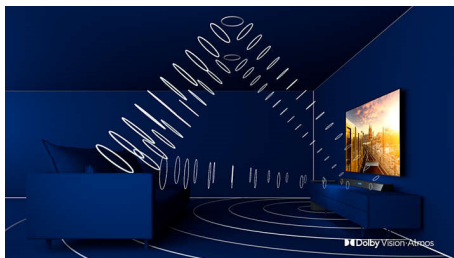

Dolby Vision и Dolby Atmos

Поддръжка за висококачествените звукови и видео формати на Dolby означава, че HDR съдържанието, което гледате ще изглежда и ще звучи неописуемо реално. Независимо дали става дума за най-новите сериали, предавани поточно, или Blu-Ray диск, ще се насладите на контраст, яркост и цвят, които отразяват първоначалните намерения на режисьора. И слушайте просторен звук с яснота, детайлност и дълбочина.