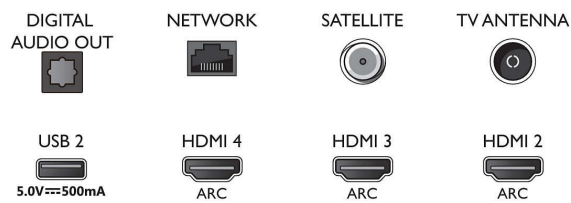

Картина/дисплей

- Съотношение на размерите на картината: 16:9
- Размер на екрана по диагонал (инчове): 70 инч
- Размер на екрана по диагонал (метрична с-ма): 178 см

- Дисплей: 4K Ultra HD LED
- Разделителна способност на екрана: 3840 x 2160
- Блок за обработка на картината: Видео процесор P5 Perfect Picture
- Подобрене на картината: Разделителна способност Ultra, HDR10+, Dolby Vision, 2200 PPI
- Размер на екрана по диагонал (инчове): 70 инча

Connections

Side

Bottom

4K UHD LED Android TV

178 cm (70") Ambilight TV Поддържа всички основни HDR формати, Видео процесор P5 Perfect Picture, Android TV/AI с гласово управление

Спецификации

- Телетекст: 1000 страници Hypertext
- HEVC поддръжка