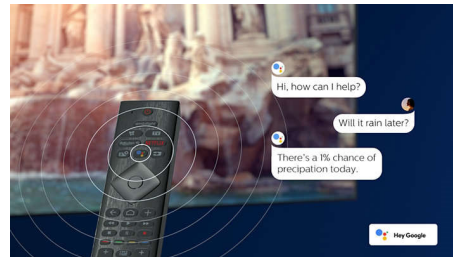

4K UHD HDR

Вашият Philips 4K UHD телевизор е съвместим с всички основни HDR формати, включително HDR10+ и Dolby Vision. Независимо дали става въпрос за сериал, който трябва да гледате, или за най-новата видеоигра, сенките ще бъдат по-дълбоки. Ярките повърхности ще блестят. Цветовете ще бъдат по-истински.

Телевизор и саундбар

Височината на стойката се регулира, за да се побере саундбар.

70PUS9005/12

Гласов асистент

Управлявайте вашия Android телевизор на Philips с гласа си. Искате да поиграете, да гледате Netflix или да откриете съдържание и приложения в Google Play Магазин? Само кажете на телевизора си. Можете дори да управлявате всички домашни смарт устройства, съвместими с Google Assistant, като например да приглушите светлината и да настроите термостата за филмовата вечер. Без да ставате от дивана. Дните на търсене на дистанционното управление на телевизора свършиха. Сега вече можете да използвате гласа си, за да управлявате вашия Android телевизор на Philips чрез устройства, съвместими с Alexa, като Amazon Echo. Включете вашия телевизор, сменете канала, превключете на вашата игрова конзола и други с Alexa.