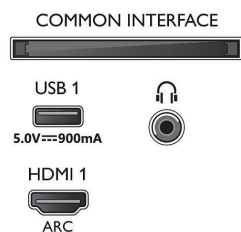

Картина/дисплей

- Съотношение на размерите на картината: 16:9
- Размер на екрана по диагонал (инчове): 70 инч
- Размер на екрана по диагонал (метрична с-ма): 178 см

- Дисплей: 4K Ultra HD LED
- Разделителна способност на екрана: 3840 x 2160
- Блок за обработка на картината: Видео процесор P5 Perfect Picture
- Подобрене на картината: Разделителна способност Ultra, HDR10+, Dolby Vision, 2200 PPI
- Размер на екрана по диагонал (инчове): 70 инча

Поддържана разделителна способност на дисплея

- Компютърни входове на всички HDMI: Поддържан HDR, HDR10/HLG, до 4K UHD 3840 x 2160 при 60

70PUS9005/12

Hz

- Видео входове на всички HDMI: до 4K UHD 3840 x 2160 при 60 Hz, Поддържан HDR, HDR10/HLG (Hybrid Log Gamma), HDR10+/Dolby Vision

Connections

Side

Bottom

4K UHD LED Android TV

178 cm (70") Ambilight TV Поддържа всички основни HDR формати, Видео процесор P5 Perfect Picture, Android TV/AI с гласово управление

Спецификации

- Телетекст: 1000 страници Hypertext
- HEVC поддръжка