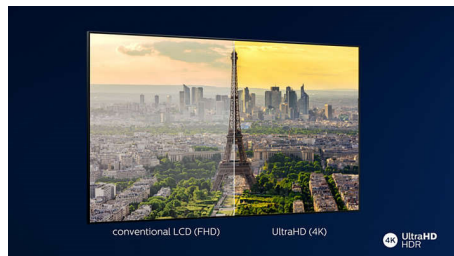

4K UHD HDR

Вашият Philips 4K UHD телевизор е съвместим с всички основни HDR формати, включително HDR10+ и Dolby Vision. Независимо дали става въпрос за сериал, който трябва да гледате, или за най-новата видеоигра, сенките ще бъдат по-дълбоки. Ярките повърхности ще блестят. Цветовете ще бъдат по-истински.

Телевизор и саундбар

Височината на стойката се регулира, за да се побере саундбар.

70PUS9005/12