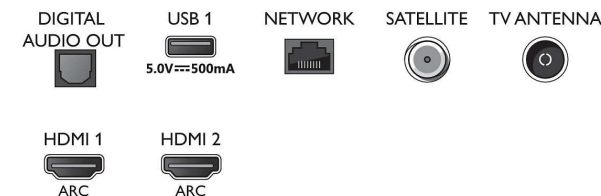

Dimenzije

- Širina uređaja: 1683,2 mm
- Visina uređaja: 974,4 mm
- Dubina uređaja: 93,7 mm
- Masa proizvoda: 33,5 kg
- Širina uređaja (s postoljem): 1683,2 mm
- Visina uređaja (s postoljem): 992,2 mm
- Dubina uređaja (s postoljem): 299,4 mm
- Masa uređaja (+ postolje): 34,0 kg
- Širina kutije: 1899,0 mm
- Visina kutije: 1116,0 mm
- Dubina kutije: 200,0 mm
- Masa zajedno s ambalažom: 42,3 kg
- Širina postolja: 800/ 1364 mm
- Visina postolja: 17,8 mm
- Dubina postolja: 299,4 mm
- Kompatibilan s nosačem za montažu na zid: 600 x 400 mm

Connections

Side

Bottom

Datum izdavanja
2023-07-27

Verzija: 10.4.1

EAN: 87 18863 02337 2

© 2023 Koninklijke Philips N.V.
Sva prava pridržana.

Specifikacije su podložne promjeni bez prethodne obavijesti. Trgovačke marke su u vlasništvu tvrtke Koninklijke Philips N.V. ili njihovih odgovarajućih vlasnika.