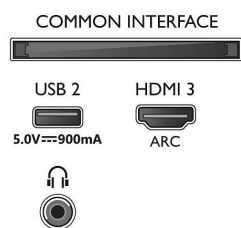

Specifikacije

Ambilight

- Ambilight značajke: Ambilight Music, Ugrađeni Ambilight+hue, Način rada za igre, Način rada sa svjetlom za opuštanje, Mogućnost prilagodbe boji zida
- Ambilight verzija: s 3 strane

Slika/Prikaz

- Omjer širine i visine: 16:9
- Veličina dijagonale zaslona (inč): 65 inča
- Dijagonala zaslona (u cm): 164 cm
- Zaslona: 4K Ultra HD LED

- Rezolucija zaslona: 3840 x 2160
- Program za obradu slike: P5 Perfect Picture Engine
- Napredne značajke slike: Ultra Resolution, Dolby Vision, HDR10+, 1700 PPI, HLG (Hybrid Log Gamma)
- Veličina dijagonale zaslona (inč): 65 inča

Podržana rezolucija zaslona

- Računalni ulazi na svim HDMI: do 4K UHD 3840 x 2160 pri 60 Hz, Podrška za HDR, HDR10/HLG
- Video ulazi na svim HDMI: do 4K UHD 3840 x 2160 pri 60 Hz, Podrška za HDR, HDR10/HLG

(Hybrid Log Gamma), HDR10+/Dolby Vision

Tjuner / Prijem / Prijenos

- Digitalni televizor: DVB-T/T2/T2-HD/C/S/S2
- Reprodukcijski videozapisi: PAL, SECAM
- Podrška za MPEG: MPEG2, MPEG4
- Vodič kroz programe*: Elektronički vodič kroz programe za 8 dana
- Indikator jačine signala
- Teletext: Hipertekst od 1000 stranica
- HEVC podrška

Connections

Side