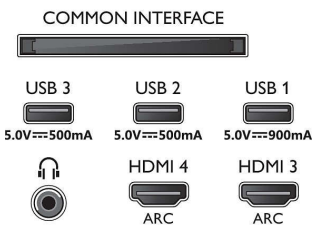

77OLED807/12

Especificaciones

Ambilight

- Funciones Ambilight: Ambilight+Hue integrado, Música y Ambilight, Modo de juego, Adaptable al color de la pared, Modo Lounge light, AmbiWakeup, AmbiSleep, Altavoces domésticos inalámbricos Philips, Aurora de Ambilight, Animación de inicio de Ambilight
- Versión Ambilight: última generación con 4 lados

Imagen/Pantalla

- Tamaño diagonal de pantalla (métrico): 194 cm
- Pantalla: OLED 4K Ultra HD

- Resolución de pantalla: 3840 x 2160
- Frecuencia de actualización nativa: 120 Hz
- Motor de imagen: P5 AI Perfect Picture Engine
- Mejora de la imagen: Amplia gama de colores mejorada en un 99% DCI/P3, Dolby Vision, Perfect Natural Motion, Micro Dimming Perfect, Modo de calidad de imagen mediante IA, CalMAN Ready, HDR10+ Adaptive, Modo IMAX Enhanced, Modo de cineasta
- Tamaño diagonal de pantalla (pulgadas): 77 pulgadas

Resolución de entrada de la pantalla

- Resolución-Frecuencia de actualización: 576p-50 Hz, 640 x 480-60 Hz, 720p-50 Hz, 60 Hz, 1920 x 1080p-24 Hz, 25 Hz, 30 Hz, 50 Hz, 60 Hz, 100 Hz, 120 Hz., 2560 x 1440-60 Hz, 120 Hz, 3840 x 2160p-24 Hz, 25 Hz, 30 Hz, 50 Hz, 60 Hz, 100 Hz, 120 Hz.

Sintonizador/recepción/transmisión

- Televisión digital: TDT/T2/T2-HD/C/S/S2
- Guía de programación de televisión*: Guía electrónica de programación de 8 días

Connections

Side