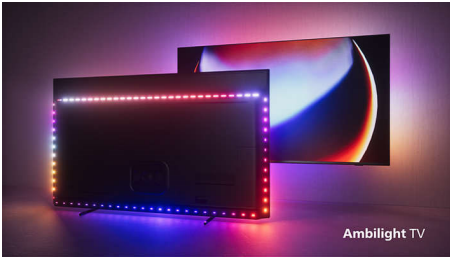

## Ambilight en 4 lados

Con Ambilight, la increíble experiencia de ver un televisor OLED de Philips es aún mejor. Las luces LED alrededor de los cuatro lados del televisor brillan y cambian de color en perfecta sincronía con los colores de la acción en pantalla o de la música. Es tan cálido y envolvente que te preguntarás cómo has podido disfrutar de la televisión sin él.