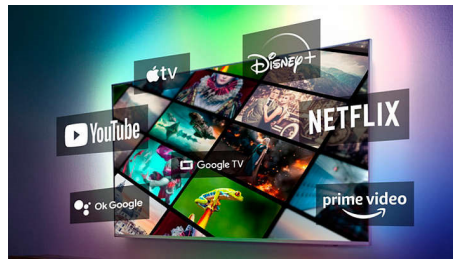

Google TV™

O que deseja assistir? O Google TV reúne filmes, programas e muito mais, de todos os seus aplicativos e assinaturas, e os organiza para você. Você receberá sugestões com base

no que gosta, e pode até mesmo usar o aplicativo Google TV em seu telefone para criar uma watchlist quando quiser.

Conectividade HDMI

Ready for gaming

Sua TV Philips possui a mais recente conectividade HDMI e muda automaticamente para uma configuração de baixa latência quando você começa a jogar no console.

Design fino e bonito

Design fino e bonito

Losango em preto fosco fundido

Moldura do losango em preto fosco fundido