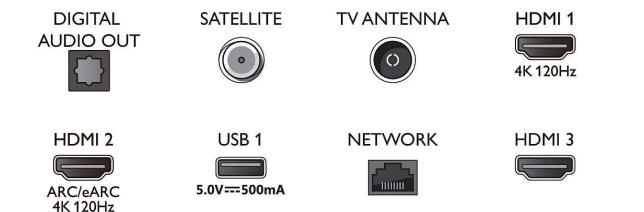

Pilt/Ekraan

- Ekraani diagonaalsuurus (tollides): 75 tolli
- Ekraani diagonaalsuurus (sentimeetrites): 189 cm
- Ekraan: 4K Ultra HD LED-teler
- Paneeli eraldusvõime: 3840 x 2160

- Loomulik värskendussagedus: 120 Hz
- Pildimootor: Pildiparandusmootor P5 Perfect
- Pildiparandus: Micro Dimming Pro, Laia värvigammaga 90% DCI/P3, HDR10+, Dolby Vision, CalMAN-i valmidusega, Perfect Natural Motion, HLG (Hybrid Log Gamma)

Android TV

- OS: Google TV™
- Eelnevalt paigaldatud rakendused: Google Play filmid*, Google Search, YouTube, Netflix, Apple TV, Amazon Prime Video, Disney+, YouTube

Connections

Side

Bottom

4K Ambilight teler

189 cm (75") Ambilight TV Pildiparandusmootor P5 - 120Hz, Toetab peamiseid HDR-vorminguid, Google TV™

Spetsifikatsioon

- Music, Fitness App, Ambilight Aurora
- Mälu maht (väikmälu): 16 GB*
- Mängupilv: Geforce Now