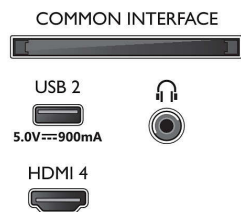

Spetsifikatsioon

Ambilight

- Ambilighi funktsioonid: Kohandumine seinavärviga, Salongi režiim, Mängurežiim, Ambilight muusikas, AmbiWakeup, AmbiSleep, töötab Philipsi juhtmevabade kodukõlaritega, Ambilighi muutimisanimatsioon
- Ambilighi versioon: 3 küljel

Pilt/Ekraan

- Ekraani diagonaalsuurus (tollides): 75 tolli
- Ekraani diagonaalsuurus (sentimeetrites): 189 cm
- Ekraan: 4K Ultra HD LED-teler
- Paneeli eraldusvõime: 3840 x 2160

- Loomulik värskendussagedus: 120 Hz
- Pildimootor: Pildiparandusmootor P5 Perfect
- Pildiparandus: Micro Dimming Pro, Laia värvigammaga 90% DCI/P3, HDR10+, Dolby Vision, CalMAN-i valmidusega, Perfect Natural Motion, HLG (Hybrid Log Gamma)

Ekraani lahutusvõime

- Lahutusvõime – värskendussagedus: 576p-50Hz, 640x480-60Hz, 720p-50Hz,60Hz, 1920x1080p-24Hz,25Hz,30Hz,50Hz, ,60Hz,100Hz,120Hz,, 2560x1440-60Hz,120Hz, 3840x2160p-24Hz,25Hz,30Hz,50Hz, , 60Hz,100Hz,120Hz.

75PUS8818/12

Tuuner/Vastuvõtt/Ülekanne

- Digi-TV: DVB-T/T2/T2-HD/C/S/S2
- Video taasesitus: PAL, SECAM
- Telekava*: 8 päeva elektrooniline telekava
- Signaalitugevuse näidik
- Teletekst: 1000 lehekülge hüperteksti
- HEVC tugi

Android TV

- OS: Google TV™
- Eelnevalt paigaldatud rakendused: Google Play filmid*, Google Search, YouTube, Netflix, Apple TV, Amazon Prime Video, Disney+, YouTube

Connections

Side