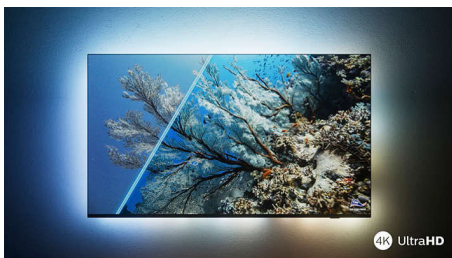

Üliterav pilt

Olenemata sellest, mida te vaatate, saate nautida eredat, üliteravat ja erksate värvidega pilti. Lisaks ühildub see 4K (UHD) Ambilighi teler kõigi peamiste HDR-vormingutega, nii et näete HDR-sisu voogesituse ajal rohkem detaile isegi tumedates ja heledates kohtades.