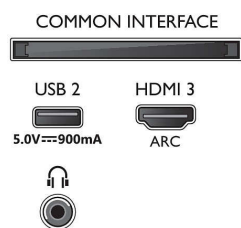

4K UHD LED Smart TV

Ambilight TV od 178 cm (70") Podrška za glavne HDR formate, P5 Perfect Picture Engine, Ugrađena Alexa

70PUS7855/12

Specifikacije

Ambilight

- Ambilight značajke: Ambilight Music, Ugrađeni Ambilight+hue, Način rada za igre, Način rada sa svjetlom za opuštanje, Mogućnost prilagodbe boji zida
- Ambilight verzija: s 3 strane

Slika/Prikaz

- Omjer širine i visine: 16:9
- Veličina dijagonale zaslona (inč): 70 inča
- Dijagonala zaslona (u cm): 178 cm
- Zaslon: 4K Ultra HD LED

- Rezolucija zaslona: 3840 x 2160
- Program za obradu slike: P5 Perfect Picture Engine
- Napredne značajke slike: Ultra Resolution, Dolby Vision, HDR10+, 1700 PPI, HLG (Hybrid Log Gamma)

Podržana rezolucija zaslona

- Računalni ulazi na svim HDMI: do 4K UHD 3840 x 2160 pri 60 Hz, Podrška za HDR, HDR10/HLG
- Video ulazi na svim HDMI: do 4K UHD 3840 x 2160 pri 60 Hz, Podrška za HDR, HDR10/HLG (Hybrid Log Gamma), HDR10+/Dolby Vision

Tjuner / Prijem / Prijenos

- Digitalni televizor: DVB-T/T2/T2-HD/C/S/S2
- Reprodukcija videozapisa: PAL, SECAM
- Podrška za MPEG: MPEG2, MPEG4
- Vodič kroz programe*: Elektronički vodič kroz programe za 8 dana
- Indikator jačine signala
- Teletekst: Hipertekst od 1000 stranica
- HEVC podrška

Smart TV značajke

- Korisnička interakcija: SimplyShare, Zrcaljenje

Connections

Side