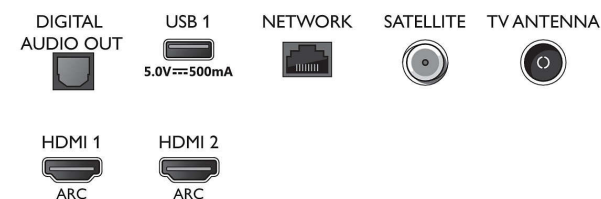

Smart TV značajke

- Korisnička interakcija: SimplyShare, Zrcaljenje

Connections

Side

Bottom

Specifikacije

zaslona

- Interaktivna televizija: HbbTV
- Programiranje: Pause TV, USB snimanje*
- SmartTV aplikacije*: trgovine videosadržaja na mreži, Otvaranje internetskog preglednika, TV na zahtjev, Youtube, Netflix Recommended TV
- Jednostavna instalacija: Automatsko prepoznavanje uređaja tvrtke Philips, Čarobnjak za instalaciju mreže, Čarobnjak za pomoć u podešavanju postavki
- Jednostavna upotreba: Gumb pametnog izbornika, Korisnički priručnik na zaslonu
- Moguća nadogradnja sklopovsko-programске opreme: Čarobnjak za automatsku nadogradnju programskih datoteka, Mogućnost nadogradnje programskih datoteka putem USB veze, Nadogradnja programskih datoteka na mreži
- Prilagodavanje formata zaslona: Napredno – pomak, Osnovno – prikaz preko cijelog zaslona, Prilagodi zaslonu, Povećaj, raširi, Široki zaslon
- Glasovni pomoćnik*: Ugrađena Amazon Alexa, Daljinski upravljač s mikrofonom.