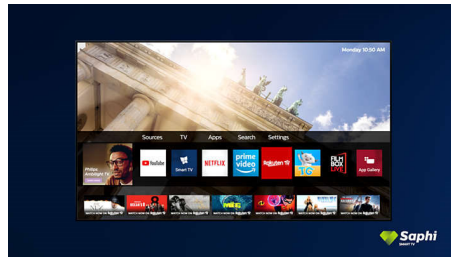

Saphi Smart TV

SAPHI je brz i intuitivan operacijski sustav koji uporabu Smart TV uređaja tvrtke Philips pretvara u pravi užitak. Uživajte u pristupu jasnom izborniku utemeljenom na ikonama jednim gumbom. Brzo se krećite do popularnih Philips Smart TV aplikacija među kojima su YouTube, Netflix i mnoge druge.