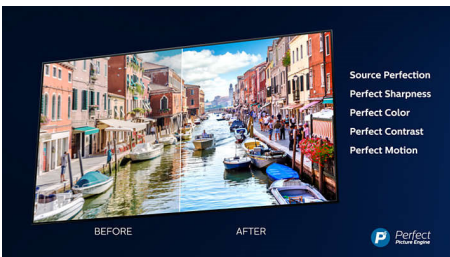

P5 Perfect Picture Engine

P5 Perfect Picture Engine tvrtke Philips pruža sliku briljantnu poput sadržaja koje volite.

Detalji imaju zamjetno veću dubinu. Boje su živopisne, a nijanse kože prirodne. Kontrast je toliko čist da ćete osjetiti svaki detalj. Pokreti su tako ugađeni da nikada nećete izgubiti loptu iz vida, bez obzira na to koliko brzo leti.