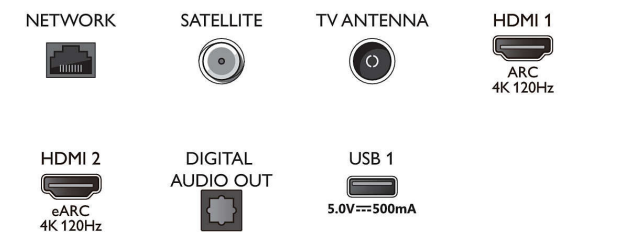

Bottom

Data di rilascio
2023-07-27

Versione: 8.8.2

EAN: 87 18863 03446 0

© 2023 Koninklijke Philips N.V.
Tutti i diritti riservati.

Le specifiche sono soggette a modifica senza preavviso I marchi sono di proprietà di Koninklijke Philips N.V. o dei rispettivi detentori.

www.philips.com

Audio

- Audio: Canale 2.1, Potenza in uscita: 70 Watt (RMS)
- Configurazione degli altoparlanti: 4 altoparlanti con frequenze medio-alte da 10 W, subwoofer da 30 W
- Codec: AC-4, Dolby Atmos, DTS-HD (M6), Dolby Digital MS12 V2.5
- Funzioni audio avanzate: A.I. Sound, Dialoghi chiari, Dolby Atmos, Ottimizzazione dei bassi Dolby, Regolazione del volume Dolby, Modalità notte, A.I. EQ, DTS Play-Fi, Mimi Sound Personalization

Connettività

- Numero di collegamenti HDMI: 4
- Funzioni HDMI: 4K, Audio Return Channel
- EasyLink (HDMI-CEC): Pass-through telecomando, Controllo audio del sistema, Standby del sistema, Riproduzione One Touch
- Numero di USB: 3
- Connessione wireless: Wi-Fi 802.11ac, 2x2, Dual band, Bluetooth 5.0
- Altri collegamenti: Interfaccia standard Plus (CI+), Uscita audio digitale (ottica), Ethernet-LAN RJ-45, Uscita cuffia, Collegamento satellitare, Connettore di servizio
- HDCP 2.3: Sì su tutti gli HDMI
- HDMI ARC: Sì per tutte le porte
- Funzionalità HDMI 2.1: eARC su HDMI 2, eARC/ VRR/ ALLM supportati, FreeSync Premium, Compatibile con G-SYNC, VRR su HDMI 1/2

Funzioni video HDMI supportate

- HDMI 1/2: HDMI 2.1 con larghezza di banda elevata a 48 Gbps, fino a 4K 120Hz
- Giochi: HDMI VRR, ALLM, HGIG, Compatibile con Nvidia G-Sync, AMD FreeSync Premium, Dolby Vision Game
- HDMI 3/4: HDMI 2.0
- HDR: Dolby Vision, HDR10, HDR10+, HDR10+ Adaptive, HLG, UHD4

Scheda energetica UE

- Numeri di registrazione EPREL: 1225545
- Classe energetica per SDR: G
- Consumo energetico in modalità acceso per SDR: 66 kWh/1000h
- Classe energetica per HDR: F
- Consumo energetico in modalità acceso per HDR: 58 kWh/1000h
- Consumo energetico in modalità off: nd
- Modalità standby in rete: < 2,0 W
- Tecnologia dei pannelli: OLED

Assorbimento

- Tensione di rete: CA 220 - 240 V 50/60 Hz
- Consumo energetico in standby: < 0,3 W
- Funzionalità di risparmio energetico: Timer per spegnimento automatico, Sensore luminoso, Picture mute (per la radio), Modalità Eco

Accessori

- Accessori inclusi: 2 batterie AAA, Brochure legale e per la sicurezza, Cavo alimentazione, Guida rapida, Telecomando, Piedistallo da tavolo

Design

- Colori del TV: Cornice in metallo
- Design del supporto: Supporti con estremità in metallo cromato scuro

Dimensioni (Ipxxa)