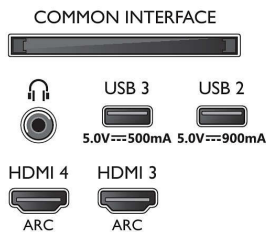

Risoluzione del display

- Velocità di aggiornamento della risoluzione: 576p-50Hz, 640x480-60Hz, 720p-50Hz, 60Hz, 1920x1080p-24Hz, 25Hz, 30Hz, 50Hz, 60Hz, 100Hz, 120Hz, 2560x1440-60Hz, 120Hz, 3840x2160p-24Hz, 25Hz, 30Hz, 50Hz, 60Hz, 100Hz, 120Hz.

Sintonizzatore/Ricezione/Trasmissione

- TV digitale: DVB-T/T2/T2-HD/C/S/2
- Guida ai programmi TV*: EPG 8 giorni
- Indicazione forza segnale
- Televideo: 1000 pagine Hypertext
- Supporto HEVC

Android TV

- OS: Android TV™ 11 (R)
- Applicazioni preinstallate: Google Play Movies*, Google Search, YouTube, BBC iPlayer, Netflix, Disney+, Fitness App, Spotify, Amazon Prime Video, Apple TV, YouTube Music
- Capacità memoria (Flash): da 16 GB*

Funzioni Smart TV

- TV interattiva: HbbTV
- Program: Pausa TV, Registrazione via USB*
- Assistente vocale*: Google Assistant integrato, Compatibile con Alexa

Applicazioni multimediali

- Formati di riproduzione dei video: Contenitori: AVI, MKV, H264/MPEG-4 AVC, MPEG-1, MPEG-2, MPEG-4, VP9, HEVC (H.265), AV1
- Formati di riproduzione della musica: AAC, MP3, WAV, WMA (v2 fino a v9.2), WMA-PRO (v9 e v10), FLAC
- Supporto formati sottotitoli: .SRT, .SUB, .TXT, .SMI
- Formati di riproduzione delle immagini: JPEG, BMP, GIF, PNG, Foto 360, HEIF

Elaborazione

- Potenza di elaborazione: Quad Core

Connections

Side