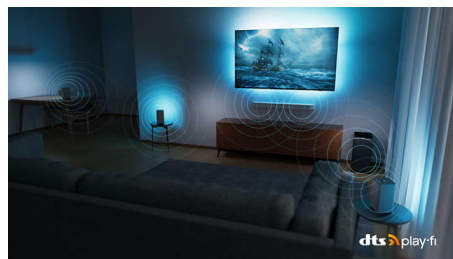

### Compatibile con DTS Play-Fi

Il sistema home wireless Philips, dotato di tecnologia DTS Play-Fi, consente di collegare in pochi secondi la soundbar e gli altoparlanti

wireless compatibili in tutta la casa. Ascolta i film in cucina e riproduci la tua musica ovunque. Puoi anche creare un sistema Home Theater con audio surround utilizzando il televisore Philips come altoparlante centrale.