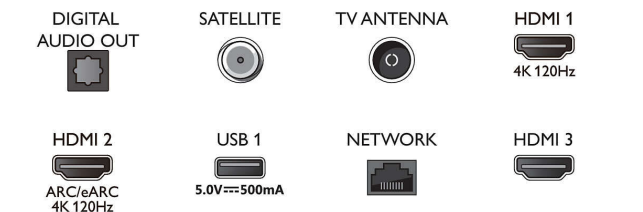

Android TV

- OS: Google TV™

Connections

Side

Bottom

Televisor 4K com Ambilight

Televisor Ambilight de 108 cm (43") Motor de imagem P5 – 120 Hz, Principais formatos HDR suportados, Google TV™

Especificações