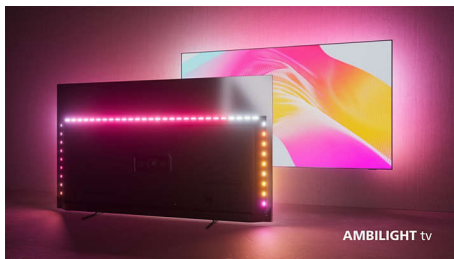

The One. O televisor LED Ambilight 4K mais completo.

- The One com Dolby Vision e Dolby Atmos.
- The One com visuais entusiasmantes. Processador de imagem Philips P5.
- The One com Ambilight envolvente.

PHILIPS

Televisor 4K com Ambilight
Televisor Ambilight de 108 cm (43") Motor de imagem P5 – 120 Hz, Principais formatos HDR suportados, Google TV™

43PUS8818/12

Destques

O Ambilight.

Os televisores Ambilight são os únicos televisores com LED atrás do ecrã que reagem ao que os utilizadores veem, envolvendo-os numa aura de luz colorida. Inovação total: o televisor parece maior e aumenta a imersão dos utilizadores nos seus programas, filmes e jogos favoritos.