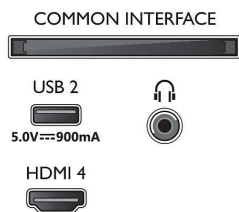

Android TV

- OS: Google TV™

Connections

Side

Bottom

Televisor 4K com Ambilight

Televisor Ambilight de 108 cm (43") Motor de imagem P5 – 120 Hz, Principais formatos HDR suportados, Google TV™

Especificações