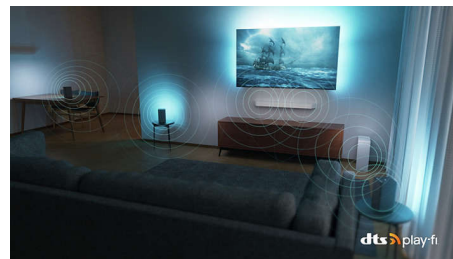

Dolby Vision e Dolby Atmos

Com Dolby Vision e Dolby Atmos integrados, os seus filmes, séries e jogos terão um som e aspeto incríveis. Veja as imagens tal como foram concebidas pelo realizador. Acabaram-se as desilusões com cenas que são demasiado escuras para se perceber! Ouça cada palavra de forma clara. Desfrute dos efeitos de som como se estivessem mesmo a acontecer à sua volta.

DTS Play-Fi

Desfrute de um som excelente e nítido, logo na primeira utilização. Se procura mais, o sistema sem fios em casa com DTS Play-Fi da Philips permite-lhe ligar-se a SoundBars e a altifalantes sem fios compatíveis em toda a casa em segundos. Pode até criar um sistema de som surround de cinema em casa ao utilizar o seu televisor como um altifalante central.