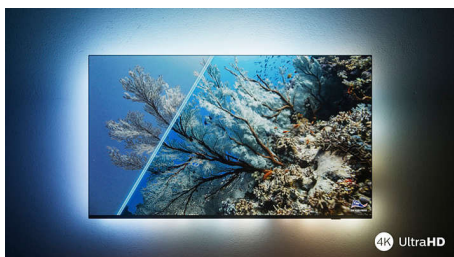

Imagens ultra nítidas

Independentemente do que estiver a ver, desfrute de uma imagem brilhante e ultra nítida

com cores vivas. Além disso, o televisor Ambilight 4K (UHD) é compatível com todos os principais formatos HDR para que possa ver mais detalhes, mesmo em áreas mais luminosas e escuras, quando estiver a transmitir conteúdo HDR.