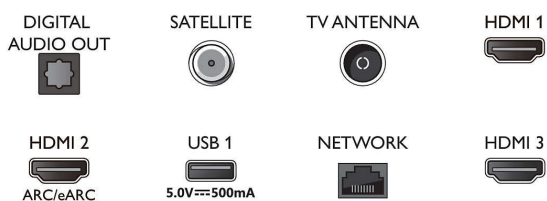

Android-TV

- Operativsystem: Google TV™
- Forhåndsinstallerte apper: Filmer fra Google Play*, Google-søk, YouTube, Netflix, Apple TV, Amazon

Connections

Side

Bottom

Spesifikasjoner

- Prime Video, Disney+, YouTube Music, Treningsapp
- Minnestørrelse (Flash): 16 GB*
- Spillsky: Geforce Now

Smart TV-funksjoner

- Interaktiv TV: HbbTV
- Fjernkontroll: med tale
- Taleassistent*: Innebygd Google Assistant, Fjernkontroll med mikrofon., Fungerer med Alexa

Multimedieprogrammer

- Formater for videoavspilling: Beholdere: AVI, MKV, H264/MPEG-4 AVC, MPEG-1, MPEG-2, MPEG-4, VP9, HEVC (H.265), AV1
- Avspillingsformater for musikk: AAC, MP3, WAV, WMA (v2 opptil v9.2), WMA-PRO (v9 og v10), FLAC
- Tekstformatstøtte: .SMI, .SRT, .SSA, .SUB, .TXT, .ASS
- Avspillingsformater for bilde: JPEG, BMP, GIF, PNG, 360-bilde, HEIF