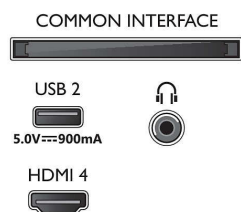

Android TV

- System operacyjny: Google TV™

Connections

Side

Bottom

Telewizor 4K Ambilight

Telewizor 189 cm (75") z Ambilight Procesor obrazu P5 120 Hz, Obsługa głównych formatów HDR, Google TV™

Dane techniczne