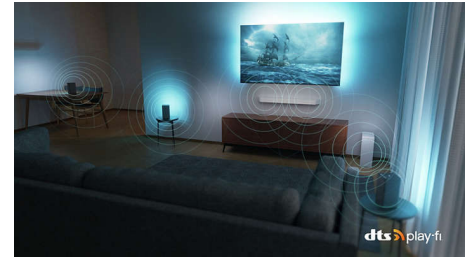

75PUS8818/12

DTS Play-Fi

Od razu po wyjęciu z opakowania dźwięk z telewizora jest dobry i czysty. Jeśli chcesz więcej, domowy system bezprzewodowy firmy Philips z funkcją DTS Play-Fi pozwala w kilka sekund połączyć się ze zgodnymi soundbarami i głośnikami bezprzewodowymi w całym domu. Możesz nawet utworzyć zestaw kina domowego z dźwiękiem przestrzennym, wykorzystując telewizor jako głośnik centralnego.