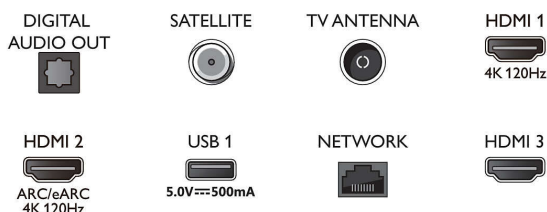

Android TV

- System operacyjny: Google TV™

Connections

Side

Bottom

Telewizor 4K Ambilight

Telewizor 189 cm (75") z Ambilight Procesor obrazu P5 120 Hz, Obsługa głównych formatów HDR, Google TV™

Dane techniczne

- Fabrycznie zainstalowane aplikacje: Filmy z Google Play*, Wyszukiwanie Google, YouTube, Netflix, Apple TV, Filmy Amazon Prime, Disney+, Muzyka YouTube, Aplikacja Fitness, Ambilight Aurora
- Dostępna pamięć flash: 16 GB*
- Chmura gier: GeForce Now