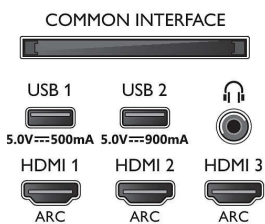

Slika/Prikaz

- Omjer širine i visine: 16:9
- Veličina dijagonale zaslona (inč): 65 inča
- Dijagonala zaslona (u cm): 164 cm
- Zaslona: 4K Ultra HD OLED

- Rezolucija zaslona: 3840 x 2160
- Program za obradu slike: P5 AI Perfect Picture Engine
- Napredne značajke slike: Ultra Resolution, Širok spektar boja od 99 % DCI/P3, Dolby Vision, HDR10+, Perfect Natural Motion, 5700 PPI
- Veličina dijagonale zaslona (inč): 65 inča

Podržana rezolucija zaslona

- Računalni ulazi na svim HDMI: Podrška za HDR, HDR10+/HLG, Podrška za HDR, HDR10/HLG, do

65OLED805/12

- 4K UHD 3840 x 2160 pri 60 Hz
- Video ulazi na svim HDMI: Podrška za HDR, HDR10/HLG (Hybrid Log Gamma), HDR10+/Dolby Vision, do 4K UHD 3840 x 2160 pri 60 Hz

Connections

Side

Bottom

4K UHD OLED Android TV

P5 AI perfect picture engine Dolby Atmos zvuk poput onoga u kinu, Ambilight s 3 strane, Android TV od 164 cm (65")

Specifikacije

- Teletekst: Hipertekst od 1000 stranica
- HEVC podrška

Dizajn

- Boje televizora: Sivi metalni okvir od crvenog lijeva
- Dizajn postolja: Crni kromirani nosači

Dimenzije

- Širina uređaja: 1448,7 mm
- Visina uređaja: 829,5 mm
- Dubina uređaja: 58,0 mm
- Masa proizvoda: 27,9 kg
- Širina uređaja (s postoljem): 1448,7 mm
- Visina uređaja (s postoljem): 897,0 mm
- Dubina uređaja (s postoljem): 280,0 mm
- Masa uređaja (+ postolje): 28,4 kg
- Širina kutije: 1660,0 mm
- Visina kutije: 1002,0 mm
- Dubina kutije: 174 mm
- Masa zajedno s ambalažom: 36,6 kg
- Širina postolja: 792,0 mm
- Dubina postolja: 280,0 mm
- Kompatibilan s nosačem za montažu na zid: 300 x 300 mm
- Visina prilagodljivog postolja (maks.): 67,8 mm
- Visina prilagodljivog postolja (min.): 16,8 mm