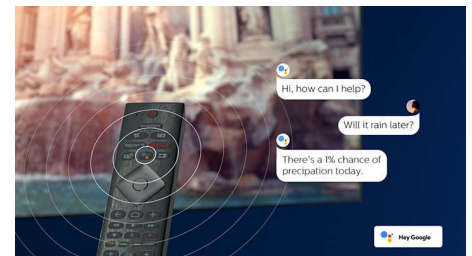

65OLED805/12

Dizajn

Daljinski upravljač sa stražnjim dijelom od kože Muirhead i s tipkama s pozadinskim osvjetljenjem

Android TV

Vaš Android TV tvrtke Philips pruža vam sadržaj koji želite, onda kad ga želite. Možete prilagoditi početni zaslon za prikazivanje omiljenih aplikacija, čime pojednostavljujete usmjeravanje omiljenih filmova i serija. Osim toga, možete nastaviti ondje gdje ste stali.

Glasovni pomoćnik

Glasom upravljajte Android TV uređajem tvrtke Philips. Želite igrati igru, gledati Netflix ili pronaći sadržaj i aplikacije u trgovini Google Play? Samo to recite televizoru. Možete i davati naredbe svim pametnim kućnim uređajima koji podržavaju Google pomoćnik, što znači da možete prigušivati svjetla i postavljati termostat tijekom filmske večeri. Pritom ne morate ustati s kauča. Dani traženja daljinskog upravljača za televizor sada su prošlost. Sada glasom možete upravljati Smart TV uređajem tvrtke Philips putem uređaja koji podržavaju uslugu Alexa kao što je Amazon Echo. Uključite televizor, promijenite kanal, prebacite na igraću konzolu – i još mnogo toga – uz uslugu Alexa.