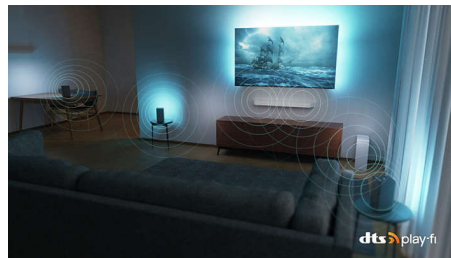

DTS Play-Fi

Saate suurepärase ja selge teleri heli otse korbist välja võttes. Kui soovite enam, võimaldab Philipsi juhtmevaba kodusüsteem koos DTS Play-Fi-ga luua mõne sekundiga ühenduse kodus olevate ühilduvate ribakõlarite ja juhtmevabade kõlaritega. Saate isegi luua kodukino ruumilise helisüsteemi, kasutades telerit keskkõlarina.

50PUS8548/12