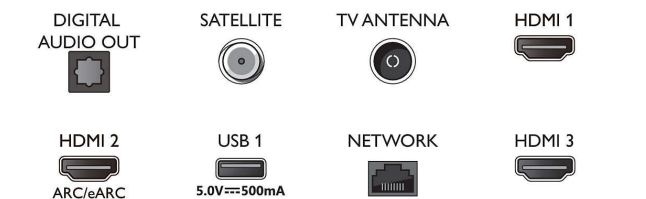

126 cm (50") Ambilight TV Pildiparandusmootor P5 Perfect, Toetab peamiseid HDR-vorminguid, Google TV™

Spetsifikatsioon

Ambilight

- Ambilighti funktsioonid: Kohandumine seinavärviga, Salongi režiim, Mängurežiim, Ambilight muusikas, AmbiWakeup, AmbiSleep, töötab Philipsi juhtmevabade kodukõlaritega, Ambilighti muutimisanimatsioon
- Ambilighti versioon: 3 küljel

Pilt/Ekraan

- Ekraani diagonaalsuurus (tollides): 50 tolli
- Ekraani diagonaalsuurus (sentimeetrites): 126 cm
- Ekraan: 4K Ultra HD LED-teler
- Paneeli eraldusvõime: 3840 x 2160

- Loomulik värskendussagedus: 60 Hz
- Pildimootor: Pildiparandusmootor P5 Perfect
- Pildiparandus: Dolby Vision, HDR10+, Micro Dimming Pro, Natural Motion, Laia värvigammaga 90% DCI/P3, CalMAN-i valmidusega, HLG (Hybrid Log Gamma)

Ekraani lahutusvõime

- Lahutusvõime – värskendussagedus: 576p-50Hz, 640x480-60Hz, 720p-50Hz,60Hz, 1920x1080p-24Hz,25Hz,30Hz, ,50Hz,60Hz, 2560x1440-60Hz, 3840x2160p-24Hz,25Hz,30Hz, ,50Hz,60Hz

50PUS8548/12

Tuuner/Vastuvõtt/Ülekanne

- Digi-TV: DVB-T/T2/T2-HD/C/S/S2
- Video taasesitus: PAL, SECAM
- Telekava*: 8 päeva elektrooniline telekava
- Signaalitugevuse näidik
- Teletekst: 1000 lehekülge hüperteksti
- HEVC tugi

Android TV

- OS: Google TV™
- Eelnevalt paigaldatud rakendused: Google Play filmid*, Google Search, YouTube, Netflix, Apple TV, Amazon Prime Video, Disney+, YouTube

Connections

Side

Bottom