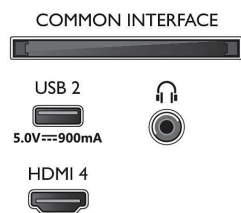

126 cm (50") Ambilight TV Pildiparandusmootor P5 Perfect, Toetab peamiseid HDR-vorminguid, Google TV™

Spetsifikatsioon

Ambilight

- Ambilighti funktsioonid: Kohandumine seinavärviga, Salongi režiim, Mängurežiim, Ambilight muusikas, AmbiWakeup, AmbiSleep, töötab Philipsi juhtmevabade kodukõlaritega, Ambilighti muutimisanimatsioon
- Ambilighti versioon: 3 küljel

Pilt/Ekraan

- Ekraani diagonaalsuurus (tollides): 50 tolli
- Ekraani diagonaalsuurus (sentimeetrites): 126 cm
- Ekraan: 4K Ultra HD LED-teler
- Paneeli eraldusvõime: 3840 x 2160

- Loomulik värskendussagedus: 60 Hz
- Pildimootor: Pildiparandusmootor P5 Perfect
- Pildiparandus: Dolby Vision, HDR10+, Micro Dimming Pro, Natural Motion, Laia värvigammaga 90% DCI/P3, CalMAN-i valmidusega, HLG (Hybrid Log Gamma)

Ekraani lahutusvõime

- Lahutusvõime – värskendussagedus: 576p-50Hz, 640x480-60Hz, 720p-50Hz,60Hz, 1920x1080p-24Hz,25Hz,30Hz, ,50Hz,60Hz, 2560x1440-60Hz, 3840x2160p-24Hz,25Hz,30Hz, ,50Hz,60Hz

50PUS8548/12

Tuuner/Vastuvõtt/Ülekanne

- Digi-TV: DVB-T/T2/T2-HD/C/S/S2
- Video taasesitus: PAL, SECAM
- Telekava*: 8 päeva elektrooniline telekava
- Signaalitugevuse näidik
- Teletekst: 1000 lehekülge hüperteksti
- HEVC tugi

Android TV

- OS: Google TV™
- Eelnevalt paigaldatud rakendused: Google Play filmid*, Google Search, YouTube, Netflix, Apple TV, Amazon Prime Video, Disney+, YouTube

Connections

Side