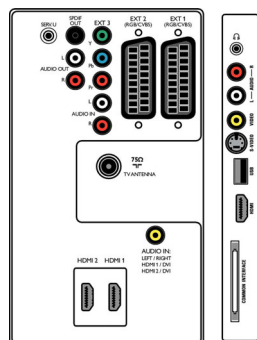

- EasyLink (HDMI-CEC): System-Start, System Standby-Modus
- Vordere/seitliche Anschlüsse: HDMI V1.3, S-Video-Eingang, FBAS-Eingang, Linker/rechter Audio-Eingang, Kopfhörerausgang, USB
- Ext 1 Scart: Audio links/rechts, FBAS-Ein-/Ausgang, RGB
- HDMI 1: HDMI V1.3
- Ext 2 Scart: Audio links/rechts, FBAS-Ein-/Ausgang, RGB
- HDMI 2: HDMI V1.3
- Weitere Anschlüsse: Analoges L/R Audioausgang, PC-Audio-Eingang, SP-DIF-Ausgang (koaxial), Common Interface
- Ext 3: YPbPr, Linker/rechter Audio-Eingang

Abmessungen

- Gerätebreite: 1033 mm
- Gerätehöhe: 667 mm
- Gerätetiefe: 88 mm
- Produktgewicht: 20,5 kg
- Gerätebreite (inkl. Fuß): 1033 mm
- Gerätehöhe (inkl. Fuß): 722 mm
- Gerätetiefe (inkl. Fuß): 252 mm
- Produktgewicht (inkl. Standfuß): 27,5 kg
- Verpackungsbreite: 1160 mm
- Verpackungshöhe: 759 mm
- Verpackungstiefe: 333 mm
- Gewicht (inkl. Verpackung): 39 kg
- Kompatible Wandhalterung: 400 x 400 mm