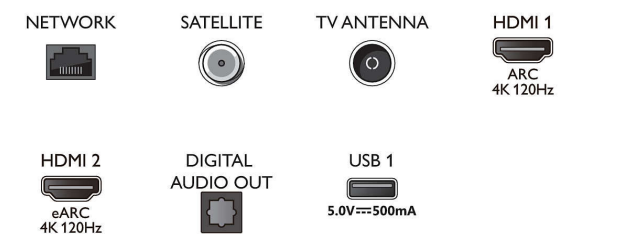

Bottom

Julkaisupäivä 2023-07-27

Versio: 8.8.2

EAN: 87 18863 03446 0

© 2023 Koninklijke Philips N.V.
Kaikki oikeudet pidätetään.

Tiedot voivat muuttua ilman erillistä ilmoitusta.
Tavaramerkit ovat Koninklijke Philips N.V:n tai omistajiensa omaisuutta.

www.philips.com

- UL-standardin täyttävä Philipsin OLED-televisiopaneeli ei välky tai häikäise epämiellyttävästi.
- Muistin koko (Flash): 16 G, todellinen käytettävissä oleva levytila vaihtelee esimerkiksi (esi)asennettujen sovellusten tai asennettujen käyttöjärjestelmän mukaan
- Ohjelmaoppaan sisältö (enintään 8 päivää) vaihtelee maittain ja palveluntarjoajan mukaan.
- Käytettävissä olevat Android-sovellukset vaihtelevat maittain. Lisätietoja on Google Play Storessa.
- TV tukee maksuttomien kanavien DVB-vastaanottoa. Kaikkia DVB-operaattoreita ei ehkä tueta. Ajantasainen luettelo on Philips-tukivestien kysymysosiossa. Jotkin operaattorit saattavat edellyttää CA-moduulia ja tilausta. Kysy lisätietoja operaattorilta.
- Philips TV Remote -kaukosäädinsovellus ja siihen liittyvät ominaisuudet vaihtelevat TV-mallin, operaattorin, maan, älylaitteen ja käyttöjärjestelmän mukaan. Lisätietoja on osoitteessa www.philips.com/TVRemoteapp.
- USB-tallennus toimii vain digikanavilla. Tallennusta voi rajoittaa lähetyksikoipointisuus (CI+). Maa- ja kanavakohtaisia rajoituksia saattaa olla.
- Tässä televisiossa on lyijyä vain tietyissä osissa, joissa lyijyä ei ole teknistä syytä korvata muilla materiaaleilla. Lyijyn käyttö näissä osissa on RoHS-standardin (Restriction of Hazardous Substances) poikkeuskohtaan mukainen.
- Amazon, Alexa ja kaikki niihin liittyvät logot ovat Amazon.com, Inc:n tai sen tytäryhtiöiden tavaramerkkejä. Amazon Alexa on saatavana tietyillä kielillä ja tietyissä maissa.
- Amazon Prime on saatavana tietyillä kielillä ja tietyissä maissa.
- Edellyttää Disney+-tilausta. Ehtoja sovelletaan, ehdot: <https://www.disneyplus.com> (c) 2020 Disney ja siihen liittyvät tahot. Disney+ on saatavana tietyillä kielillä ja tietyissä maissa.
- Google Assistant on saatavana Philipsin Android-televisioihin, joissa on Android O (8) tai uudempi käyttöjärjestelmäversio. Google Assistant on saatavana tietyillä kielillä ja tietyissä maissa.
- Edellyttää Netflix-tilausta. Ehtoja sovelletaan, ehdot: <https://www.netflix.com>
- Rakuten TV on saatavana tietyillä kielillä ja tietyissä maissa.