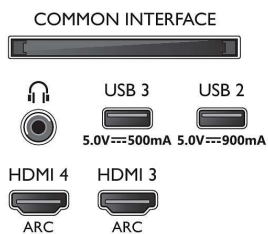

Connections

Side