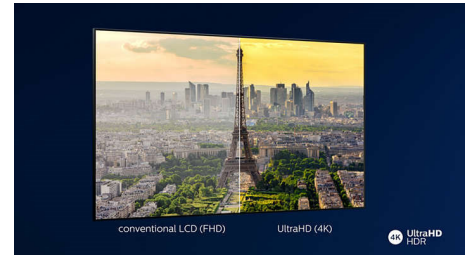

Tukee keskeisiä HDR-muotoja

Philips-televisiollasi saa kaiken hyödyn HDR10+-videoformaateista. Kontrastia, väriä ja kirkkaustasoa säädetään kuvaruutu kerrallaan. Sarjojen ja elokuvien varjoissa on entistä enemmän syvyyttä. Kirkkaat pinnat kiiltävät, ja värit näyttävät todennukaisemmilta. Dolby Vision ja Dolby Atmos. Elokuvasoinen kuva ja ääni.