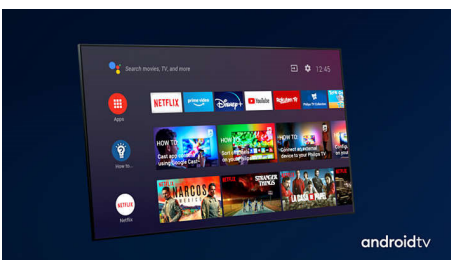

Yksinkertaisesti älykäs. Android TV

Philips Android TV näyttää haluamasi sisällön kun haluat. Voit mukauttaa aloitusnäyttöä näyttämään suosikkisovelluksesi, mikä helpottaa elokuvien ja lempisarjosi suoratoistoa. Voit myös jatkaa siitä, mihin jäit.