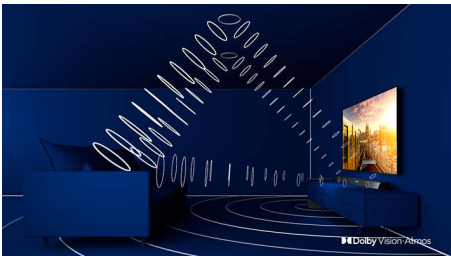

Dolby Vision + ja Dolby Atmos

Äänen ja videoiden Dolby-formaattien tuki tarkoittaa, että katsottava HDR-sisältö näyttää ja kuulostaa upealta. Nauti kuvasta, joka heijastaa ohjaajan alkuperäistä ideaa, ja koe tilava äänimaailma, joka on sekä selkeä että syvä.