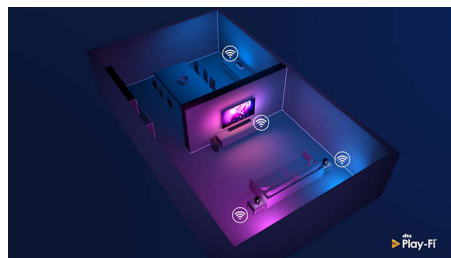

DTS Play-Fi -yhteensopivuus

Philips-televisioiden DTS Play-Fi -toiminnolla voit yhdistää television yhteensopiviin kaiuttimiin missä tahansa huoneessa. Onko keittiössä langattomat kaiuttimet? Voit kuunnella elokuvaa, kun teet välipalaa, tai seurata urheiluselostusta, kun haet juotavaa.

70PUS9006/12