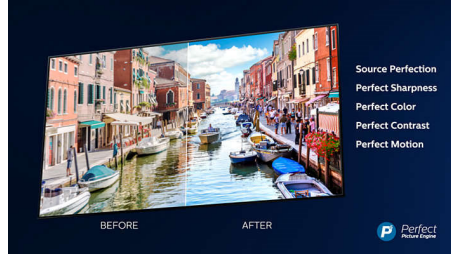

Philips P5 -kuvajärjestelmä

Philips P5 -kuvajärjestelmä säilyttää kuvanlaadun aina yhtä täydellisenä. Yksityiskohtiin lisätään syvyyttä, värikylläisyyttä syvenee ja ihon sävyt toistetaan luonnollisina. Kontrasti on niin tarkka, että suorastaan tunnet jokaisen yksityiskohdan. Liike on erittäin tasaista.