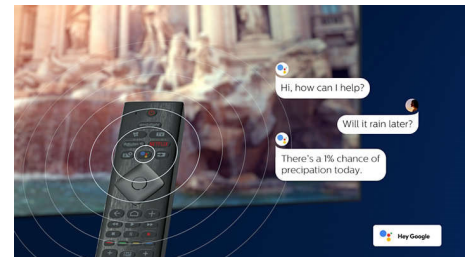

DTS Play-Fi-kompatibel

Med DTS Play-Fi på Philips-TV-en kan du koble til kompatible høyttalere i alle rom. Har du trådløse høyttalere på kjøkkenet? Hør på filmen mens du lager noe å bite i, eller hold deg oppdatert med sportskommentatorene mens du henter noe å drikke til gjestene.

HDMI 2.1 VRR og liten ventetid

Philips-TV-en har den nyeste HDMI 2.1-tilkoblingen og bytter automatisk til en innstilling med lav ventetid når du begynner å spille et spill på konsollen. VRR støttes for jevn action-spilling. Ambilight-spillmodus gir deg spenning rett inn i rommet.

Talekontroll med kunstig intelligens

Trykk på en knapp på fjernkontrollen for å snakke med Google Assistant. Kontroller TV-en eller Google Assistant-kompatible smarte hjemmeenheter med stemmen din. Eller be Alexa om å kontrollere TV-en via Alexa-aktiverede enheter.