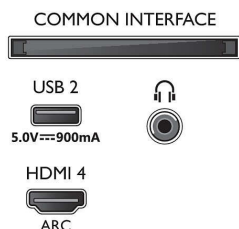

Connections

Side

Bottom