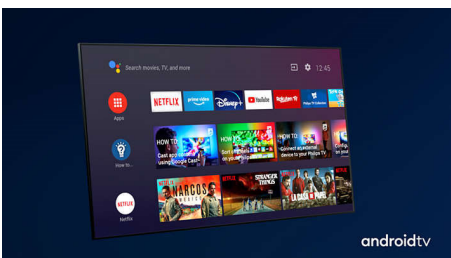

Android-TV

Philips Android-TV-en gir deg innholdet du vil ha, når du vil ha det. Du kan tilpasse hjemmeskjermen for å vise favorittappene dine, slik at det er enkelt å strøme filmene og TV-seriene du er glad i – eller fortsette fra der du slapp.