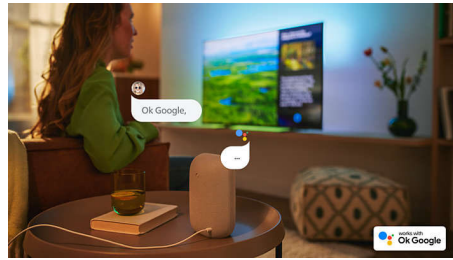

AI-ääniohjaus

Valitse haluamasi ääniavustaja. Voit ohjata televisiota ja pyytää Google Assistantia etsimään ohjelmia ja elokuvia Googlen älykaiuttimien kautta. Tai kysy Alexalta Alexa-yhteensopivien laitteiden kautta.

Ympäristöystävällinen pakkaus

Tämä televisio ei ole vain investointi upeaan kuvaan ja ääneen, vaan se on myös investointi tulevaisuuteen. Pakkauksissamme käytetään FSC-sertifioitua kierrätyspahvia ja painomateriaaleissamme kierrätyspaperia. Me jopa toimitamme televisiosi kompostoitavassa

suojakuoressa, jota voi käyttää uudelleen vaikka kauppakassina.