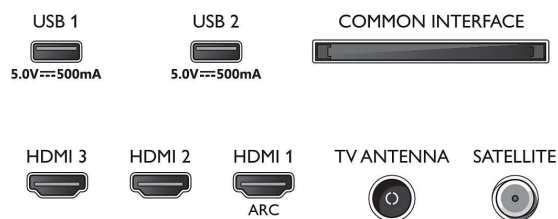

Smart TV

- käyttöjärjestelmä: Smart TV parannetulla käyttöjärjestelmällä

Smart TV -ominaisuudet

- Käyttäjien vuorovaikutus: SimplyShare, Näytön peilaus

Connections

Side

Rear

Tekniset tiedot