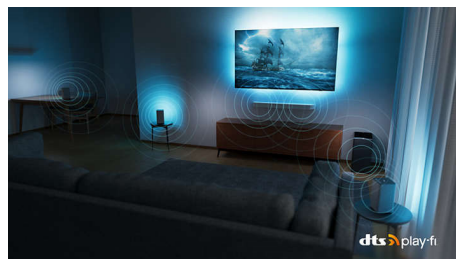

Compatibile con DTS Play-Fi

Il sistema home wireless Philips, dotato di tecnologia DTS Play-Fi, consente di collegare in pochi secondi la soundbar e gli altoparlanti wireless compatibili in tutta la casa. Ascolta i film in cucina e riproduci la tua musica

65PUS8507/12

ovunque. Puoi anche creare un sistema Home Theater con audio surround utilizzando il televisore Philips come altoparlante centrale.