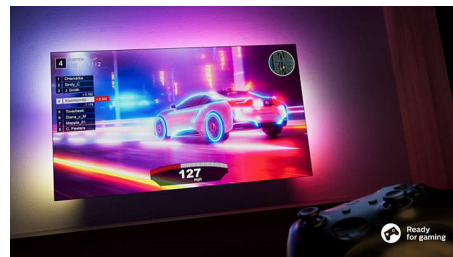

Design sottile e accattivante

Cerchi un televisore da posizionare nella tua stanza? Lo schermo praticamente privo di cornice di questo smart TV 4K si abbina a qualsiasi arredo e, grazie ai piedini geometrici, lo schermo sembra fluttuare. Inoltre, le nostre confezioni e gli inserti sono realizzati in carta e cartone riciclati.

Compatibile con DTS Play-Fi

Il sistema home wireless Philips, dotato di tecnologia DTS Play-Fi, consente di collegare in pochi secondi la soundbar e gli altoparlanti wireless compatibili in tutta la casa. Ascolta i film in cucina e riproduci la tua musica

65PUS8507/12

ovunque. Puoi anche creare un sistema Home Theater con audio surround utilizzando il televisore Philips come altoparlante centrale.

Pronto per giocare

Il tuo TV Philips è perfetto per il gaming. Quando accendi la console, il televisore passa automaticamente a un'impostazione a latenza ultra bassa per offrire un'azione di gioco veloce e reattiva e una grafica incredibilmente fluida. Sono supportati HDMI 2.1 e VRR e la modalità di gioco Ambilight porta l'emozione del gioco direttamente nella tua stanza.