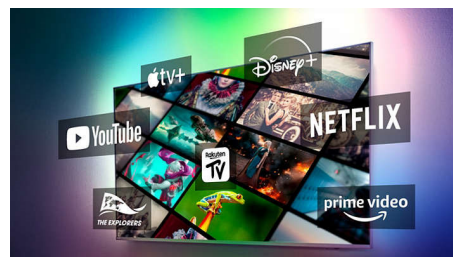

Android TV

Il tuo TV Philips Android ti offre i contenuti che desideri, quando vuoi. Puoi personalizzare la schermata principale per visualizzare le tue app preferite, semplificando la riproduzione in streaming dei film e dei programmi che ami, oppure riprenderli da dove hai lasciato.