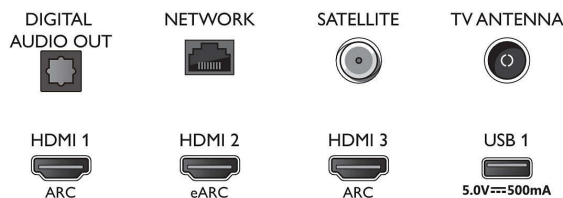

Dimensioni (l x p x a)

- Larghezza set: 1450,5 mm
- Altezza set: 833,5 mm
- Profondità set: 85,1 mm
- Peso del prodotto: 24,5 Kg
- Larghezza set (con supporto): 1450,5 mm
- Altezza set (con supporto): 904,9 mm
- Profondità set (con supporto): 297,5 mm
- Peso prodotto (+ supporto): 24,9 Kg
- Larghezza confezione: 1600,0 mm
- Altezza confezione: 995,0 mm
- Profondità confezione: 170,0 mm
- Peso incluso imballaggio: 31,0 Kg
- Larghezza piedistallo: 806,2/1226,2 mm
- Altezza piedistallo: 70,0 mm
- Profondità piedistallo: 297,5 mm
- Distanza tra i 2 piedistalli: 806,2/1226,2 mm
- Altezza del piedistallo rispetto al bordo inferiore del TV: 70,0 mm
- Compatibile con montaggio a parete: 300 x 300 mm

Connections

Side

Bottom

Data di rilascio
2023-07-27

Versione: 8.3.1

EAN: 87 18863 03405 7

© 2023 Koninklijke Philips N.V.
Tutti i diritti riservati.

Le specifiche sono soggette a modifica senza preavviso. I marchi sono di proprietà di Koninklijke Philips N.V. o dei rispettivi detentori.