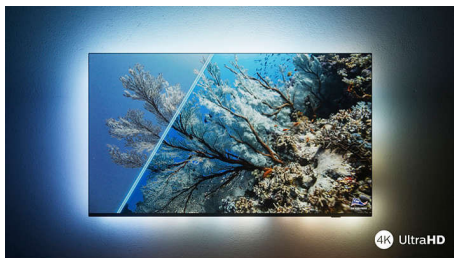

PHILIPS

Android TV LED UHD 4K

TV Ambilight su 3 lati Supporta i principali formati HDR, Processore P5 Perfect Picture, TV Android da 164 cm (65")

In evidenza

La magia di Ambilight.

Grazie a Philips Ambilight, la brillante esperienza di visione con un televisore Philips diventa ancora più coinvolgente! Il sistema di illuminazione a LED sui bordi del televisore si illumina e cambia colore in perfetta sincronia con i colori dell'azione sullo schermo o con la tua musica. È così coinvolgente che non potrai più farne a meno!

Immagini HDR vivaci

Desideri goderti immagini perfette per ogni scena? Il tuo televisore Philips 4K UHD è compatibile con tutti i principali formati HDR, per immagini nitide e brillanti. Vedrai ogni dettaglio, anche nelle aree chiare e scure.