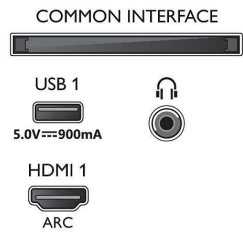

Beeld/scherm

- Beeldformaat: 16:9
- Schermdiagonaal (inch): 58 inch
- Schermdiagonaal (centimeters): 146 cm
- Display: 4K Ultra HD-LED

- Schermresolutie: 3840 x 2160
- Beeldengine: P5 Perfect Picture Engine
- Beeldverbetering: Ultra-resolutie, HDR10+, Dolby Vision, 2100 PPI
- Schermdiagonaal (inch): 58 inch

Ondersteunde beeldschermresolutie

- Computeringangen op alle HDMI: HDR ondersteund, HDR10/ HLG, tot 4K UHD 3840 x 2160 bij 60 Hz
- Video-ingangen op alle HDMI: tot 4K UHD 3840 x

58PUS8545/12

2160 bij 60Hz, HDR ondersteund, HDR10/HLG (Hybrid Log Gamma), HDR10+/Dolby Vision

Connections

Side

Bottom

4K UHD LED Android TV

146 cm (58") Ambilight TV Voornaamste HDR-indelingen ondersteund, P5 Perfect Picture Engine, Android TV / AI-spraakbediening

Specificaties

- Teletekst: 1000 pagina's Hypertext
- HEVC-ondersteuning