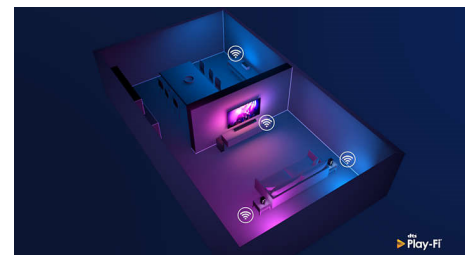

Ontwerp

Zilverkleurig chroom metalen rand. Draaivoet.

58PUS8545/12

Spraakassistent

Bedien uw Philips Android TV met uw stem. Wilt u gamen, Netflix kijken of content en apps zoeken in de Google Play Store? Vraag het uw televisie. U kunt ook alle met Google Assistant compatibele Smart Home-apparaten met uw stem bedienen. Dim bijvoorbeeld de lampen tijdens een filmavondje of stel de thermostaat in, zonder op te staan. U hoeft nooit meer op zoek naar de afstandsbediening. U kunt nu uw Philips Smart TV bedienen met uw stem via apparaten die compatibel zijn met Alexa, zoals Amazon Echo. Zet uw TV aan, kies een andere zender, schakel naar uw gameconsole en veel meer met Alexa.

DTS Play-Fi

Met DTS Play-Fi op uw Philips-TV kunt u in elke kamer verbinding maken met compatibele luidsprekers. Hebt u draadloze luidsprekers in de keuken? Luister naar de film terwijl u een snack maakt of blijf op de hoogte van het sportcommentaar terwijl u iedereen een drankje geeft.