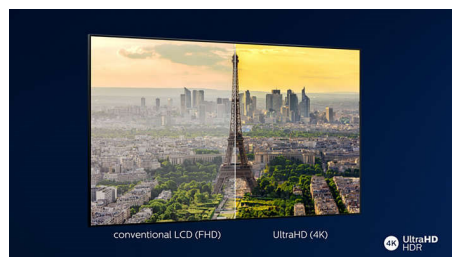

4K UHD HDR

Uw Philips 4K UHD-TV is compatibel met alle gangbare HDR-indelingen, waaronder HDR10+ en Dolby Vision. Of u nu een populaire serie bekijkt of de nieuwste videogame speelt: schaduwen zijn dieper, heldere oppervlakken stralen en kleuren zijn levensecht.

Ontwerp

Zilverkleurig chroom metalen rand. Draaivoet.

58PUS8545/12