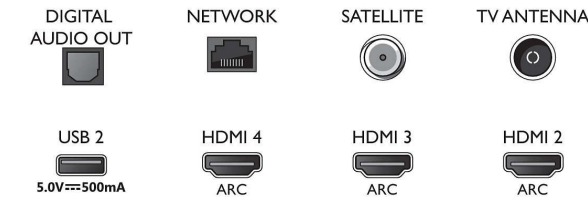

Connections

Side

Bottom

4K UHD LED Android TV

146 cm (58") Ambilight TV Voornaamste HDR-indelingen ondersteund, P5 Perfect Picture Engine, Android TV / AI-spraakbediening

Specificaties

- Teletekst: 1000 pagina's Hypertext
- HEVC-ondersteuning