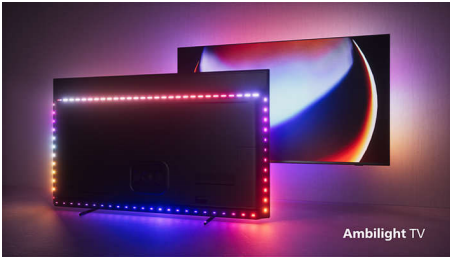

4K UHD Android TV

P5 AI Perfect Picture Engine Dolby Atmos-geluid, TV met 4-zijdige Ambilight, 121 cm (48") Android TV

48OLED857/12

Kenmerken

4-zijdig Ambilight

Met Ambilight wordt het kijken naar een Philips OLED-TV nog intenser! LED-lampen rond de rand van de TV lichten op en veranderen van kleur in perfecte overeenstemming met de kleuren van de actie op het scherm of bij de muziek. Het is zo warm en meeslepend dat u zich afvraagt hoe u het zo lang zonder hebt kunnen doen.