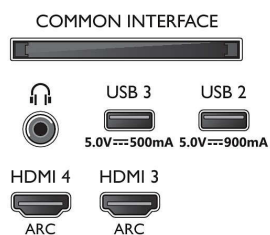

Specificaties

Ambilight

- Ambilight-functies: Geïntegreerde Ambilight en Hue, Past zich aan de muurkleur aan, Lounge-modus, Gamemodus, Ambilight Music, AmbiWakeup, AmbiSleep, Draadloze Philips-luidsprekers voor thuisgebruik, Ambilight Aurora, Ambilight-animatie bij opstarten
- Ambilight-versie: volgende generatie vierzijdig

Beeld/scherm

- Schermdiagonaal (centimeters): 121 cm

- Display: 4K Ultra HD OLED
- Schermresolutie: 3840 x 2160
- Native vernieuwingsfrequentie (Native refresh rate): 120 Hz
- Beeldengine: P5 AI Perfect Picture Engine
- Beeldverbetering: Breed kleurengamma 99% DCI/P3, Dolby Vision, Perfect Natural Motion, Micro Dimming Perfect, A.I. PQ-modus, Klaar voor CalMAN, HDR10+ Adaptive, IMAX Enhanced-modus, Filmmakermodus
- Schermdiagonaal (inch): 48 inch

Schermsresolutie

- Resolution-Refresh rate (vernieuwingsfrequentie): 576p - 50 Hz, 640 x 480 - 60 Hz, 720p - 50 Hz, 60 Hz, 2560 x 1440-60 Hz, 120 Hz, 1920 x 1080p - 24 Hz, 25 Hz, 30 Hz, 50 Hz, 3840 x 2160p - 24 Hz, 25 Hz, 30 Hz, 50 Hz, 60 Hz, 100 Hz, 120 Hz.

Tuner/ontvangst/transmissie

- Digitale TV: DVB-T/T2/T2-HD/C/S/S2
- TV-programmagids*: Elektronische programmagids voor 8 dagen

Connections

Side