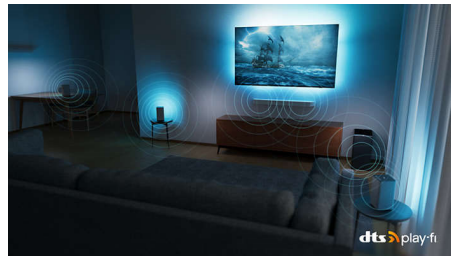

## Compatibel met DTS Play-Fi

Het draadloze Home-systeem van Philips is uitgerust met DTS Play-Fi waarmee u in enkele

seconden verbinding met compatibele soundbars en draadloze luidsprekers in uw huis maakt. Luister naar films in de keuken. Speel overall muziek af. U kunt zelfs een home cinema Surround Sound-systeem creëren door uw Philips-TV als centrale luidspreker te gebruiken.