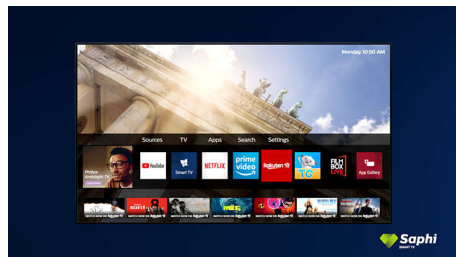

SAPHI TV kolekcija

Philips TV kolekcija. Netflix, Prime Video i još toga.

Odličan za igrice

Odlična kvaliteta slike za igre. Nisko kašnjenje ulaznog signala putem HDMI veze od 20 ms. Poboljšajte doživljaj igranja. Prepustite se igri. Zajamčena bolja vidljivost u tamnim scenama i veće brzine osvježavanja.

Janan zvuk

Janan zvuk iz zvučnika punog raspona.

Snažan bas

Čisti, jasni dijalozi. Snažan bas.

Dizajn

Tanki sjajni crni okvir. Tanki nosači.