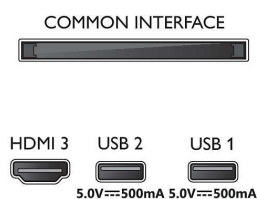

Specifikacije

Slika/Prikaz

- Omjer širine i visine: 16:9
- Veličina dijagonale zaslona (inč): 32 inča
- Dijagonala zaslona (u cm): 80 cm
- Zaslona: LED Full HD
- Rezolucija zaslona: 1920 x 1080 piksela
- Napredne značajke slike: Pixel Plus HD, HDR10, HLG (Hybrid Log Gamma)
- Veličina dijagonale zaslona (inč): 32 inča

Podržana rezolucija zaslona

- Računalni ulazi na svim HDMI: Podrška za HDR,

- HDR10/HLG, do FHD 1920x1080 pri 60 Hz
- Video ulazi na svim HDMI: Podrška za HDR, HDR10/HLG (Hybrid Log Gamma), do FHD 1920x1080p

Tjuner / Prijem / Prijenos

- Digitalni televizor: DVB-T/T2/T2-HD/C/S/S2
- Reprodukcijski videozapisi: PAL, SECAM
- Podrška za MPEG: MPEG2, MPEG4
- Vodič kroz programe*: Elektronički vodič kroz programe za 8 dana
- Indikator jačine signala

- Teletext: Hipertekst od 1000 stranica
- HEVC podrška

Smart TV značajke

- Korisnička interakcija: SimplyShare, Zrcaljenje zaslona
- Interaktivna televizija: HbbTV
- Programiranje: Pause TV, USB snimanje*
- SmartTV aplikacije*: trgovine videosadržaja na mreži, Otvaranje internetskog preglednika, TV na zahtjev, Youtube, Netflix Recommended TV
- Jednostavna instalacija: Automatsko prepoznavanje uređaja tvrtke Philips, Čarobnjak za instalaciju

Connections

Side