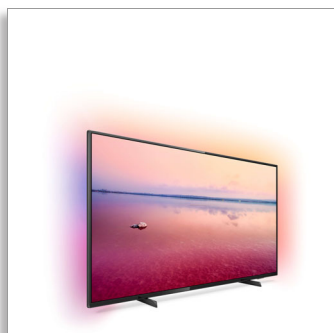

Philips 6700 series
4K UHD LED смарт
телевизор

178 см (70") Ambilight TV

Индекс на качеството на образа
1200
HDR 10+
Pixel Precise Ultra HD

70PUS6704

4K UHD LED смарт телевизор с 3-странен Ambilight

Внесете емоцията във всяка стая с телевизора Philips, който е създаден, за да се вписва навсякъде. Качеството на картината е толкова ясно, сякаш наистина сте там. 4K производителността е ярка и наситена. Ambilight осигурява настроението за филми, музика или игри.

Изглежда страхотно, където и да го поставите.

- 4K UHD LED телевизор. Богат цвят, прекрасен детайл.
- Ambilight. Пренесете емоцията отвъд екрана.
- Тънка минималистична рамка. Здрава стойка.

PHILIPS

Акценти

3-страниен Ambilight

С Ambilight на Philips филмите и игрите стават по-завладяващи. Музиката получава свое светлинно шоу. А екранът ви ще се усеща по-голям, отколкото е. Интелигентните светодиоди около ъглите на телевизора разпределят екранните цветове по стените и в стаята в реално време. Получавате перфектно настроено околно осветление. И още една причина да обичате своя телевизор.