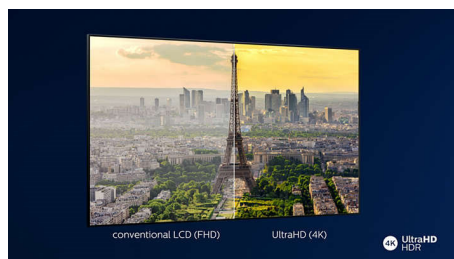

Поддържа се HDR10+

Вашият телевизор на Philips е предварително настроен, за да се възползвате максимално от видео формата HDR10+. Контрастът, цветът и нивата на яркостта се регулират от кадър до кадър. Независимо дали става въпрос за любимия сериал или за новия хит, сенките ще бъдат по-дълбоки. Ярките повърхности ще блестят. Цветовете ще бъдат по-истински.