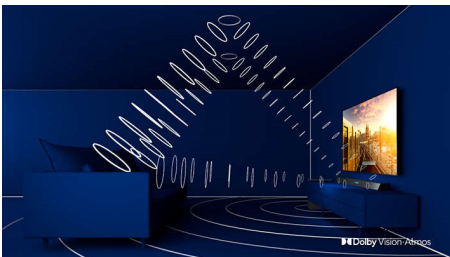

Dolby Vision + Dolby Atmos

Zahvaljujući podršci za vrhunske Dolby formate zvuka i slike HDR sadržaj koji gledate izgledat će i zvučati veličanstveno. Uživat ćete u slici koja odražava originalnu zamisao redatelja i doživjet ćete čist i dubok prostrani zvuk.