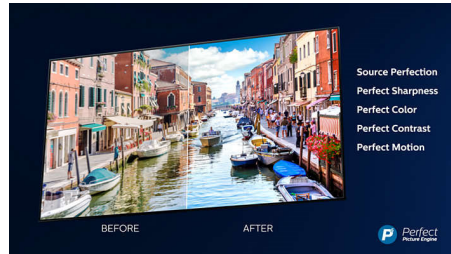

Philips P5 Picture Engine

Philips P5 engine pruža sliku briljantnu poput sadržaja koje volite. Detalji imaju zamjetno veću dubinu. Boje su živopisne, a nijanse kože prirodne. Kontrast je toliko čist da ćete osjetiti svaki detalj. Pokreti su savršeno ugađeni.