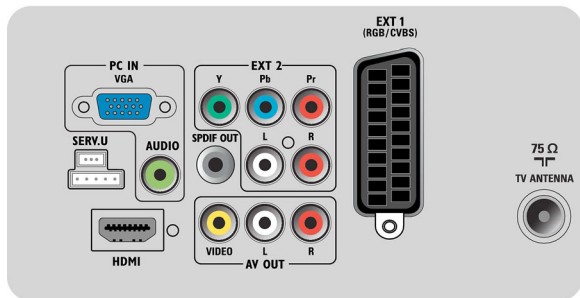

Specifikace

Obraz/displej

- Poměr stran: Širokoúhlá obrazovka
- Úhlopříčka obrazovky (palce): 26 palců
- Úhlopříčka obrazovky (metrická): 66 cm
- Rozlišení panelu: 1920 x 1080p
- Jas: 420 cd/m²
- Vylepšení obrazu: Pixel Plus HD, Technologie 3:2/2:2 motion pull down, Hřebenový filtr 3D, 3D MA deinterlacing (odstranění řádkového prokladu),

- Active Control + světelný senzor, Zdokonalení barev, Zdokonalení barevných přechodů, Digital Noise Reduction, Zdokonalená funkce Dynamic contrast, zdokonalení přechodů jasu, Progressive scan, Nastavení ostrosti, Automatická korekce pleťových odstínů, Zpracování 1080p 24/25/30 Hz, Zpracování 1080p 50/60 Hz
- Typ obrazovky: Aktivní displej LCD Full HD W-UXGA

- Dynamický kontrast obrazovky: 5000:1
- Reakční doba (typická): 5 ms
- Úhel sledování: 178° (H) / 178° (V)
- Vylepšení obrazovky: Obrazovka s antireflexní vrstvou

Podporovaná rozlišení

- Počítačové formáty: 640 x 480, 60 Hz, 800 x 600, 60 Hz, 1024 x 768, 60 Hz, 1280 x 720, 60 Hz, 1280

Rear connectors

Side