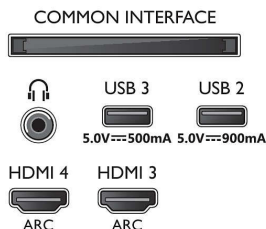

Connections

Side

Bottom

Дата на издаване
2023-07-27

Версия: 9.9.2

EAN: 87 18863 03448 4

© 2023 Koninklijke Philips N.V.
Всички права запазени.

Спецификациите могат да се променят без предупреждение. Търговските марки са собственост на Koninklijke Philips N.V. или на съответните си притежатели.