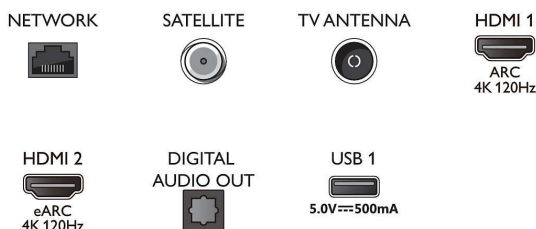

Акcesoари

- Акcesoари в комплекта: 2 бр. батерии тип AAA, Брошура за правни въпроси и безопасност, Захранващ кабел, Ръководство за бърз старт, Дистанционно управление, Настоанна стойка

Дизайн

- Цветове на телевизора: Метална рамка
- Дизайн на стойка: Т-образна метална, сребристая стойка
- Дистанционно управление: с кожа Muirhead

Connections

Side

Bottom

Дата на издаване
2023-07-27

Версия: 9.9.2

EAN: 87 18863 03448 4

© 2023 Koninklijke Philips N.V.
Всички права запазени.

Спецификациите могат да се променят без предупреждение. Търговските марки са собственост на Koninklijke Philips N.V. или на съответните си притежатели.