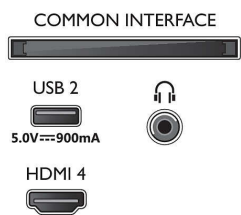

Tekniset tiedot

Ambilight

- Ambilight-ominaisuudet: Mukautuu seinän väriin, Lounge-tila, Pelitila, Ambilight Music, AmbiWakeUp, AmbiSleep, Toimii Philipsin langattomien kodin kaiuttimien kanssa, Ambilight-käynnistysanimaatio
- Ambilight-versio: 3 sivulla

Kuva/näyttö

- Ruudun halkaisija (tuuma): 43 tuumaa
- Ruudun halkaisija (cm): 108 cm
- Näyttö: 4K Ultra HD LED
- Näytön resoluutio: 3 840 x 2 160

- Natiivivirkistystaajuus: 60 Hz
- Kuvatekniikka: P5 Perfect -kuvajärjestelmä
- Kuvanparannus: Dolby Vision, HDR10+, Micro Dimming Pro, Natural Motion, Wide Color Gamut 90 % DCI/P3, CalMAN-valmius, HLG (Hybrid Log Gamma)

Näytön tulotarkkuus

- Tarkkuus – virkistystaajuus: 576p – 50 Hz, 640x480 – 60 Hz, 720p – 50 Hz, 60 Hz, 1920x1080p – 24 Hz, 25 Hz, 30 Hz, , 50 Hz, 60 Hz, 2560x1440 – 60 Hz, 3840x2160p – 24 Hz, 25 Hz, 30 Hz, , 50 Hz, 60 Hz

Viritin/vastaanotto/signaalinsiirto

- Digitaalitelevisio: DVB-T/T2/T2-HD/C/S/S2
- Videotoisto: PAL, SECAM
- TV-ohjelmaopas*: 8 päivän elektroninen ohjelmaopas
- Signaalivoimakkuuden ilmainen
- Teksti-tv: 1000 sivun Hyperteksti-tv
- HEVC-tuki

Android TV

- käyttöjärjestelmä: Google TV™
- Esiasennetut sovellukset: Google Play Elokuvat*, Google-haku, YouTube, Netflix, Apple TV,

Connections

Side