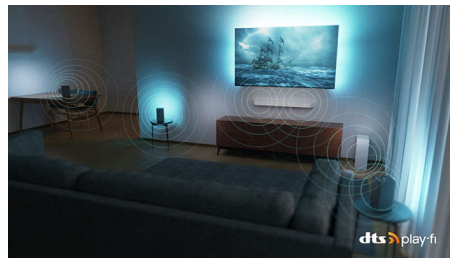

DTS Play-Fi

Televisiossa on heti upean selkeä ääni. Jos se ei vielä riitä, Philipsin langaton kodin äänentoistojärjestelmä DTS Play-Fi -tekniikalla mahdollistaa yhdistämisen kodin yhteensopiviin soundbareihin ja langattomiin kaiuttimiin sekunneissa. Voit myös luoda kotiteatterin tiläänijärjestelmän käyttäen TV:tä keskikaiuttimena.