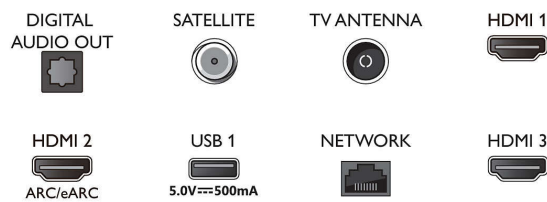

Tekniset tiedot

Ambilight

- Ambilight-ominaisuudet: Mukautuu seinän väriin, Lounge-tila, Pelitila, Ambilight Music, AmbiWakeUp, AmbiSleep, Toimii Philipsin langattomien kodin kaiuttimien kanssa, Ambilight-käynnistysanimaatio
- Ambilight-versio: 3 sivulla

Kuva/näyttö

- Ruudun halkaisija (tuuma): 43 tuumaa
- Ruudun halkaisija (cm): 108 cm
- Näyttö: 4K Ultra HD LED
- Näytön resoluutio: 3 840 x 2 160

- Natiivivirkistystaajuus: 60 Hz
- Kuvatekniikka: P5 Perfect -kuvajärjestelmä
- Kuvanparannus: Dolby Vision, HDR10+, Micro Dimming Pro, Natural Motion, Wide Color Gamut 90 % DCI/P3, CalMAN-valmius, HLG (Hybrid Log Gamma)

Näytön tulotarkkuus

- Tarkkuus – virkistystaajuus: 576p – 50 Hz, 640x480 – 60 Hz, 720p – 50 Hz, 60 Hz, 1920x1080p – 24 Hz, 25 Hz, 30 Hz, , 50 Hz, 60 Hz, 2560x1440 – 60 Hz, 3840x2160p – 24 Hz, 25 Hz, 30 Hz, , 50 Hz, 60 Hz

Viritin/vastaanotto/signaalinsiirto

- Digitaalitelevisio: DVB-T/T2/T2-HD/C/S/S2
- Videotoisto: PAL, SECAM
- TV-ohjelmaopas*: 8 päivän elektroninen ohjelmaopas
- Signaalivoimakkuuden ilmainen
- Teksti-tv: 1000 sivun Hyperteksti-tv
- HEVC-tuki

Android TV

- käyttöjärjestelmä: Google TV™
- Esiasennetut sovellukset: Google Play Elokuvat*, Google-haku, YouTube, Netflix, Apple TV,

Connections

Side

Bottom