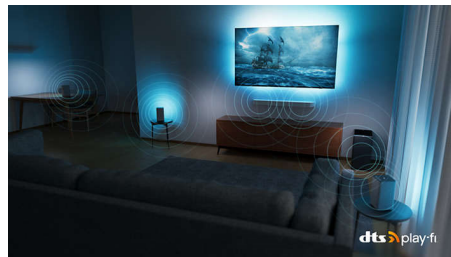

DTS Play-Fi-ga ühilduv

DTS Play-Fi-ga varustatud Philipsi juhtmevaba kodusüsteem võimaldab teil kodus sekunditega ühendada ühilduvaid ribakõlareid ja juhtmeta kõlareid. Vaadake köögis filme. Mängige muusikat kõikjal. Võite luua isegi kodukino ruumilise heli süsteemi, kasutades oma Philipsi telerit keskkõlarina.