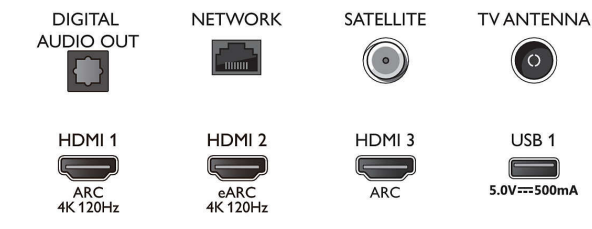

Connections

Side

Bottom

Väljalaske kuupäev
2023-07-27

Versioon: 6.6.3

EAN: 87 18863 03418 7

© 2023 Firma Koninklijke Philips N.V.
Kõik õigused kaitstud

Spetsifikatsioone võib muuta ette teatamata
Kaubamärgid kuuluvad firmale Koninklijke Philips N.V.
või vastavatele omanikele.