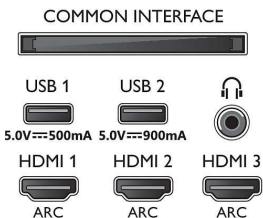

Connections

Side