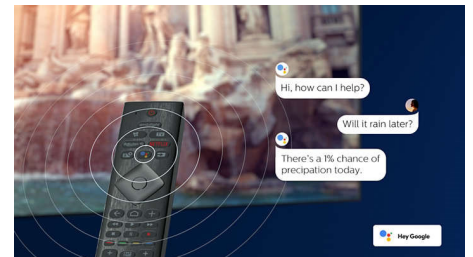

Häälassistent

Juhtige Philipsi Androidi telerit oma häälega. Soovite mängida mängu, vaadata Netflixi või otsida Google Play kauplusest filme või appe? Lihtsalt öelge seda telerile. Saate juhtida ka kõiki Google Assistantiga ühilduvaid nutikaid koduseadmeid – näiteks hämardada filmiõhtu jaoks valgust või seadistada termostaati. Seda kõike diivanilt lahkumata. Enam ei pea te pidevalt oma telekapulti otsima. Nüüd saate Philipsi nutitelerit oma hääle abil juhtida, kasutades Alexa ja ühilduvaid seadmeid, nagu Amazon Echo. Alexa saate oma teleri sisse lülitada, kanalit vahetada, mängukonsooliga mängida ja palju muud.