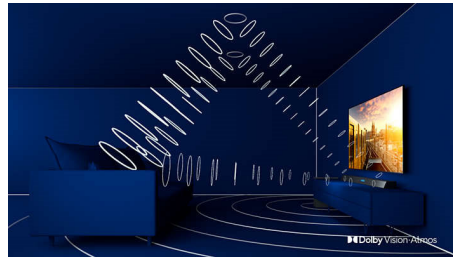

Dolby Vision ja Dolby Atmos

Tänu Dolby esmaklassiliste heli- ja videoformaatide toele edastatakse teile tõetruu pildi ja heliga HDR-sisu. Vahet ei ole, kas tegemist on uusima seriaali või Blu-Ray plaadiga – nautige just sellist kontrastsust, heledust ja värve, mida režissöör soovis teile näidata. Ja kuulake avaramat heli, kus on olemas nii selgus, detailsus kui ka sügavus.

Tunnetatav harmoonia

Teie Philipsi teler eristub teistest oma esmaklassiliste materjalide poolest. Heliid läbilaskev Kvadrati villasegune kõlarikangas võimaldab helidel vabalt ruumi kanduda. Jätkusuutlikult toodetud Muirheadi nahk ja taustavalgustusega nupud lisavad puldile rafineeritud stiili.