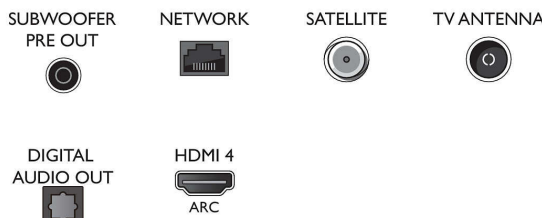

Connections

Side

Bottom

Väljalaske kuupäev
2023-07-27

Versioon: 12.12.2

EAN: 87 18863 02553 6

© 2023 Firma Koninklijke Philips N.V.
Kõik õigused kaitstud

Spetsifikatsioone võib muuta ette teatamata
Kaubamärgid kuuluvad firmale Koninklijke Philips N.V.
või vastavatele omanikele.