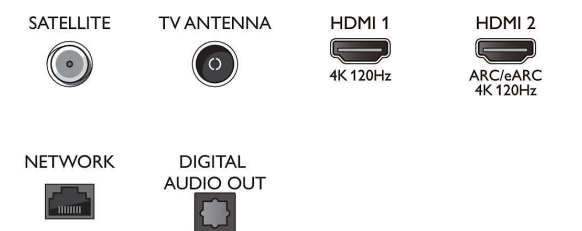

Daten

Ambilight

- Ambilight-Funktionen: Anpassung an die Wandfarbe, Lounge-Modus, Spielmodus, Ambilight Musik, AmbiWakeUp, AmbiSleep, Mit Philips Wireless Lautsprecher für zuhause kompatibel, Ambilight Bootup Animation
- Ambilight-Version: Next Generation, 3-seitig

Bild/Anzeige

- Bildschirmgröße diagonal (Zoll): 42 Zoll
- Bildschirmgröße diagonal (cm): 106 cm

- Anzeige: 4K Ultra HD OLED
- Auflösung des Displays: 3.840 x 2.160
- Native Aktualisierungsrate: 120 Hz
- Picture Engine: P5 Intelligent Picture Engine mit KI
- Bildoptimierung: Perfect Natural Motion, Micro Dimming Perfect, Wide Color Gamut 99% DCI/P3, Dolby Vision, HLG (Hybrid Log Gamma), KI-Bildqualitätsmodus, CalMAN Ready, IMAX Enhanced-Modus, HDR10+ Adaptive, Filmmaker-Modus

Bildschirmeingangsauflösung

- Aktualisierungsrate (Auflösung): 576p, 50 Hz, 640 x 480, 60 Hz, 720p, 50 Hz, 60 Hz, 1.920 x 1.080p, 24 Hz, 25 Hz, 30 Hz, 50 Hz, , 60 Hz, 100 Hz, 120Hz., 2560 x 1440, 60 Hz, 120 Hz, 3.840 x 2.160p, 24 Hz, 25 Hz, 30 Hz, 50 Hz, , 60 Hz, 100 Hz, 120Hz.

Tuner/Empfang/Übertragung

- Digitales Fernsehen: DVB-T/T2/T2-HD/C/S/S2
- TV-Programmführer*: 8-Tage-EPG

Connections

Side

Bottom