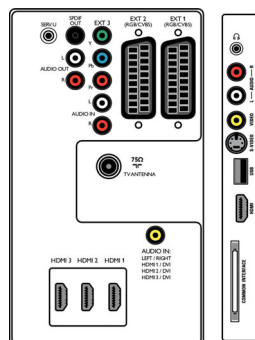

## Connectiviteit

- EasyLink (HDMI-CEC): Afspelen met één druk op de knop, Stand-by
- Aansluitingen aan de voor- en zijkant: HDMI v1.3, S-Video in, CVBS in, Audio L/R in, Hoofdtelefoonuitgang, USB
- Ext. 1 scart: Audio L/R, CVBS in/uit, RGB
- Ext. 2 scart: Audio L/R, CVBS in/uit, RGB
- Andere aansluitingen: Analoge audio-uitgang links/rechts, PC-audio-ingang, S/PDIF-uitgang (coaxiaal), Common Interface
- Ext. 3: YPbPr, Audio L/R in
- Ext. 4: HDMI v1.3
- Ext. 5: HDMI v1.3
- Ext. 6: HDMI v1.3

## Afmetingen

- Breedte van het apparaat: 1046 mm
- Hoogte van het apparaat: 644 mm
- Diepte van het apparaat: 88 mm
- Gewicht van het product: 21 kg
- Breedte van het apparaat (met standaard): 1046 mm
- Hoogte van het apparaat (met standaard): 716 mm
- Diepte van het apparaat (met standaard): 262 mm
- Gewicht (incl. standaard): 25.5 kg
- Breedte van de doos: 1151 mm
- Hoogte van de doos: 793 mm
- Diepte van de doos: 333 mm
- Gewicht (incl. verpakking): 42 kg
- Geschikt voor wandmontage: 400 x 400 mm