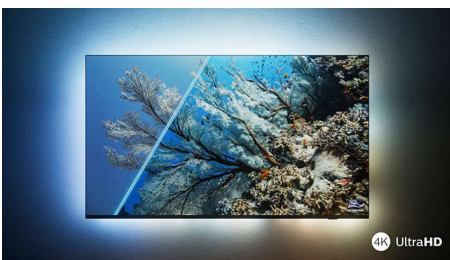

Terävä kuva

Kaikki katselemasi näkyy kirkkaana ja terävänä ja värit eloisina. 4K (UHD) Ambilight -televisio tukee kaikkia keskeisimpiä HDR-muotoja, joten HDR-sisältö näkyy

yksityiskohtaisempina myös erityisen tummissa tai kirkkaissa kohdissa.