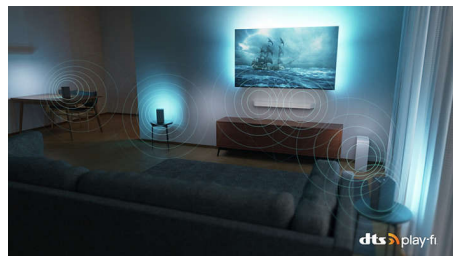

### DTS Play-Fi

Televisiossa on heti upean selkeä ääni. Jos se ei vielä riitä, Philipsin langaton kodin

äänentoistojärjestelmä DTS Play-Fi -tekniikalla mahdollistaa yhdistämisen kodin yhteensopiviin soundbareihin ja langattomiin kaiuttimiin sekunneissa. Voit myös luoda kotiteatterin tilaäänijärjestelmän käyttäen TV:tä keskikaiuttimena.